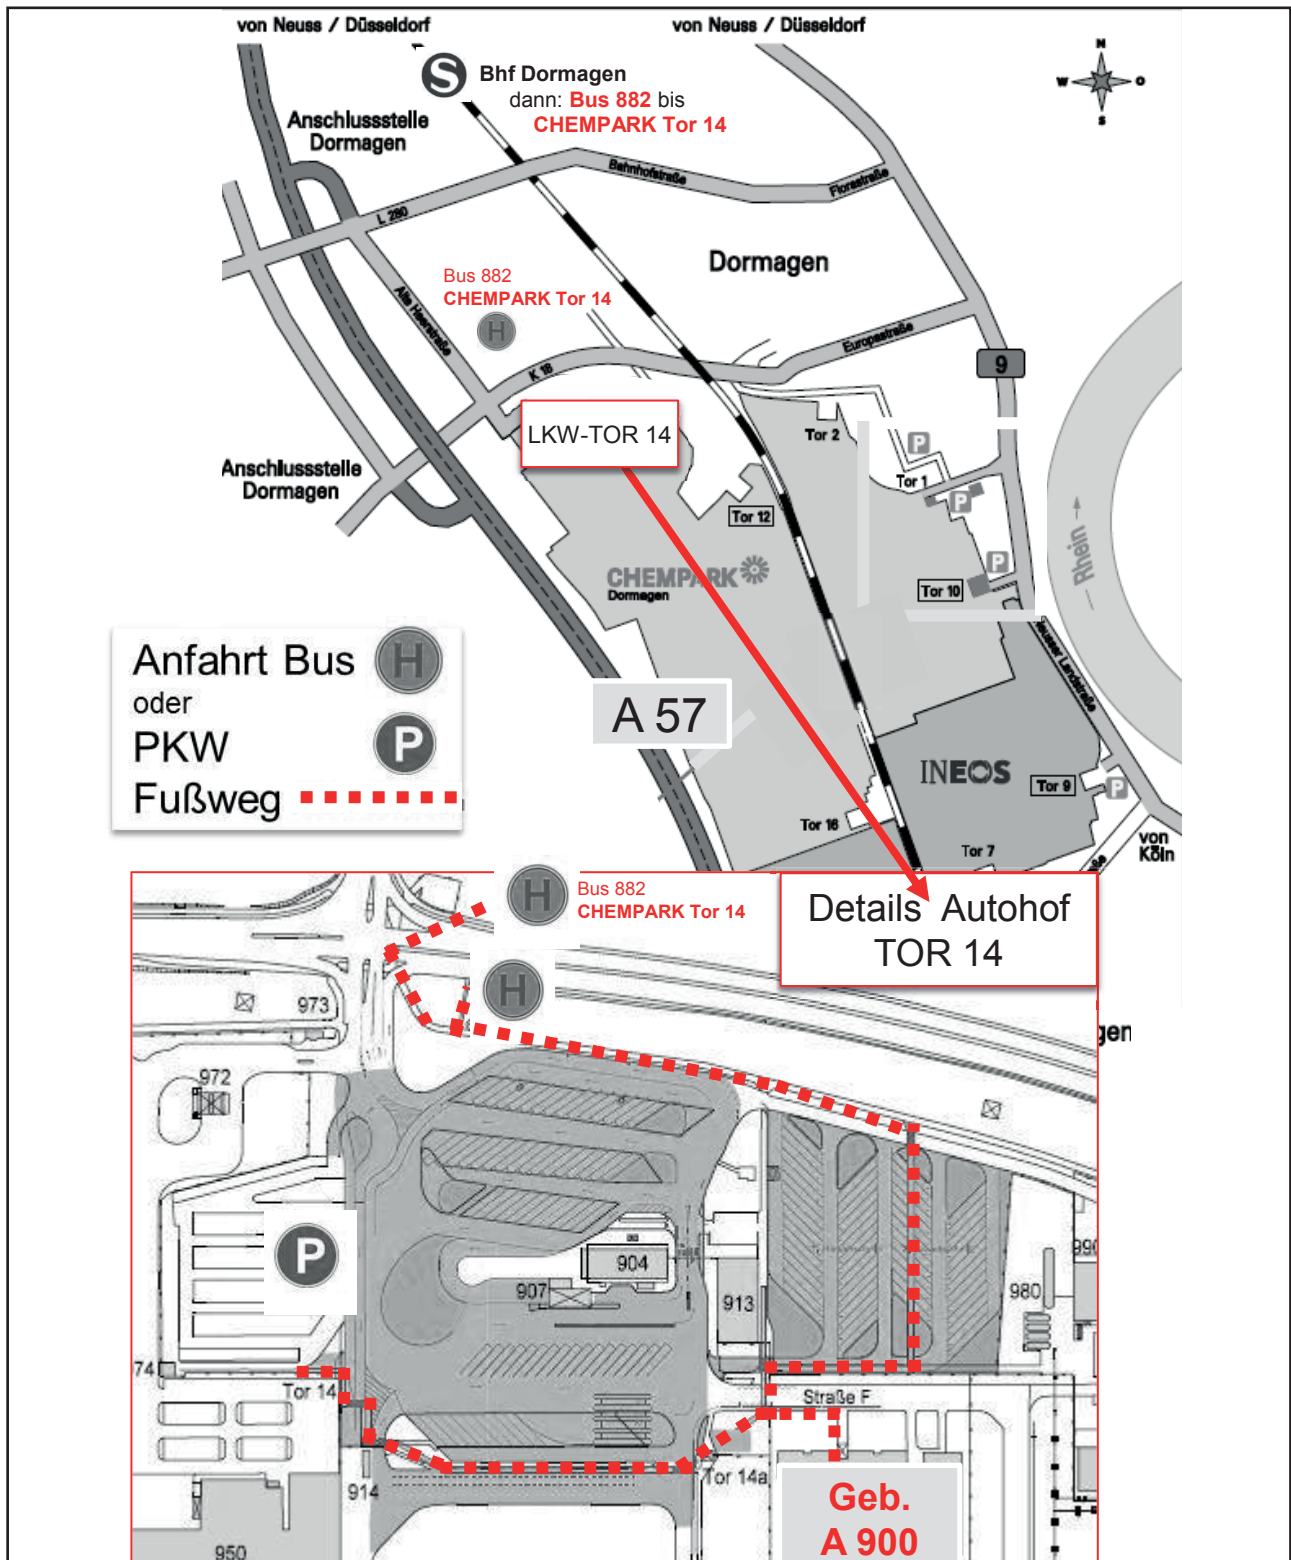

Wegbeschreibung

CHEMPARK Dormagen

Eingabe Navigationsgerät:

- Alte Heerstraße, 41540 Dormagen

Kontakt: 0214/30-25808