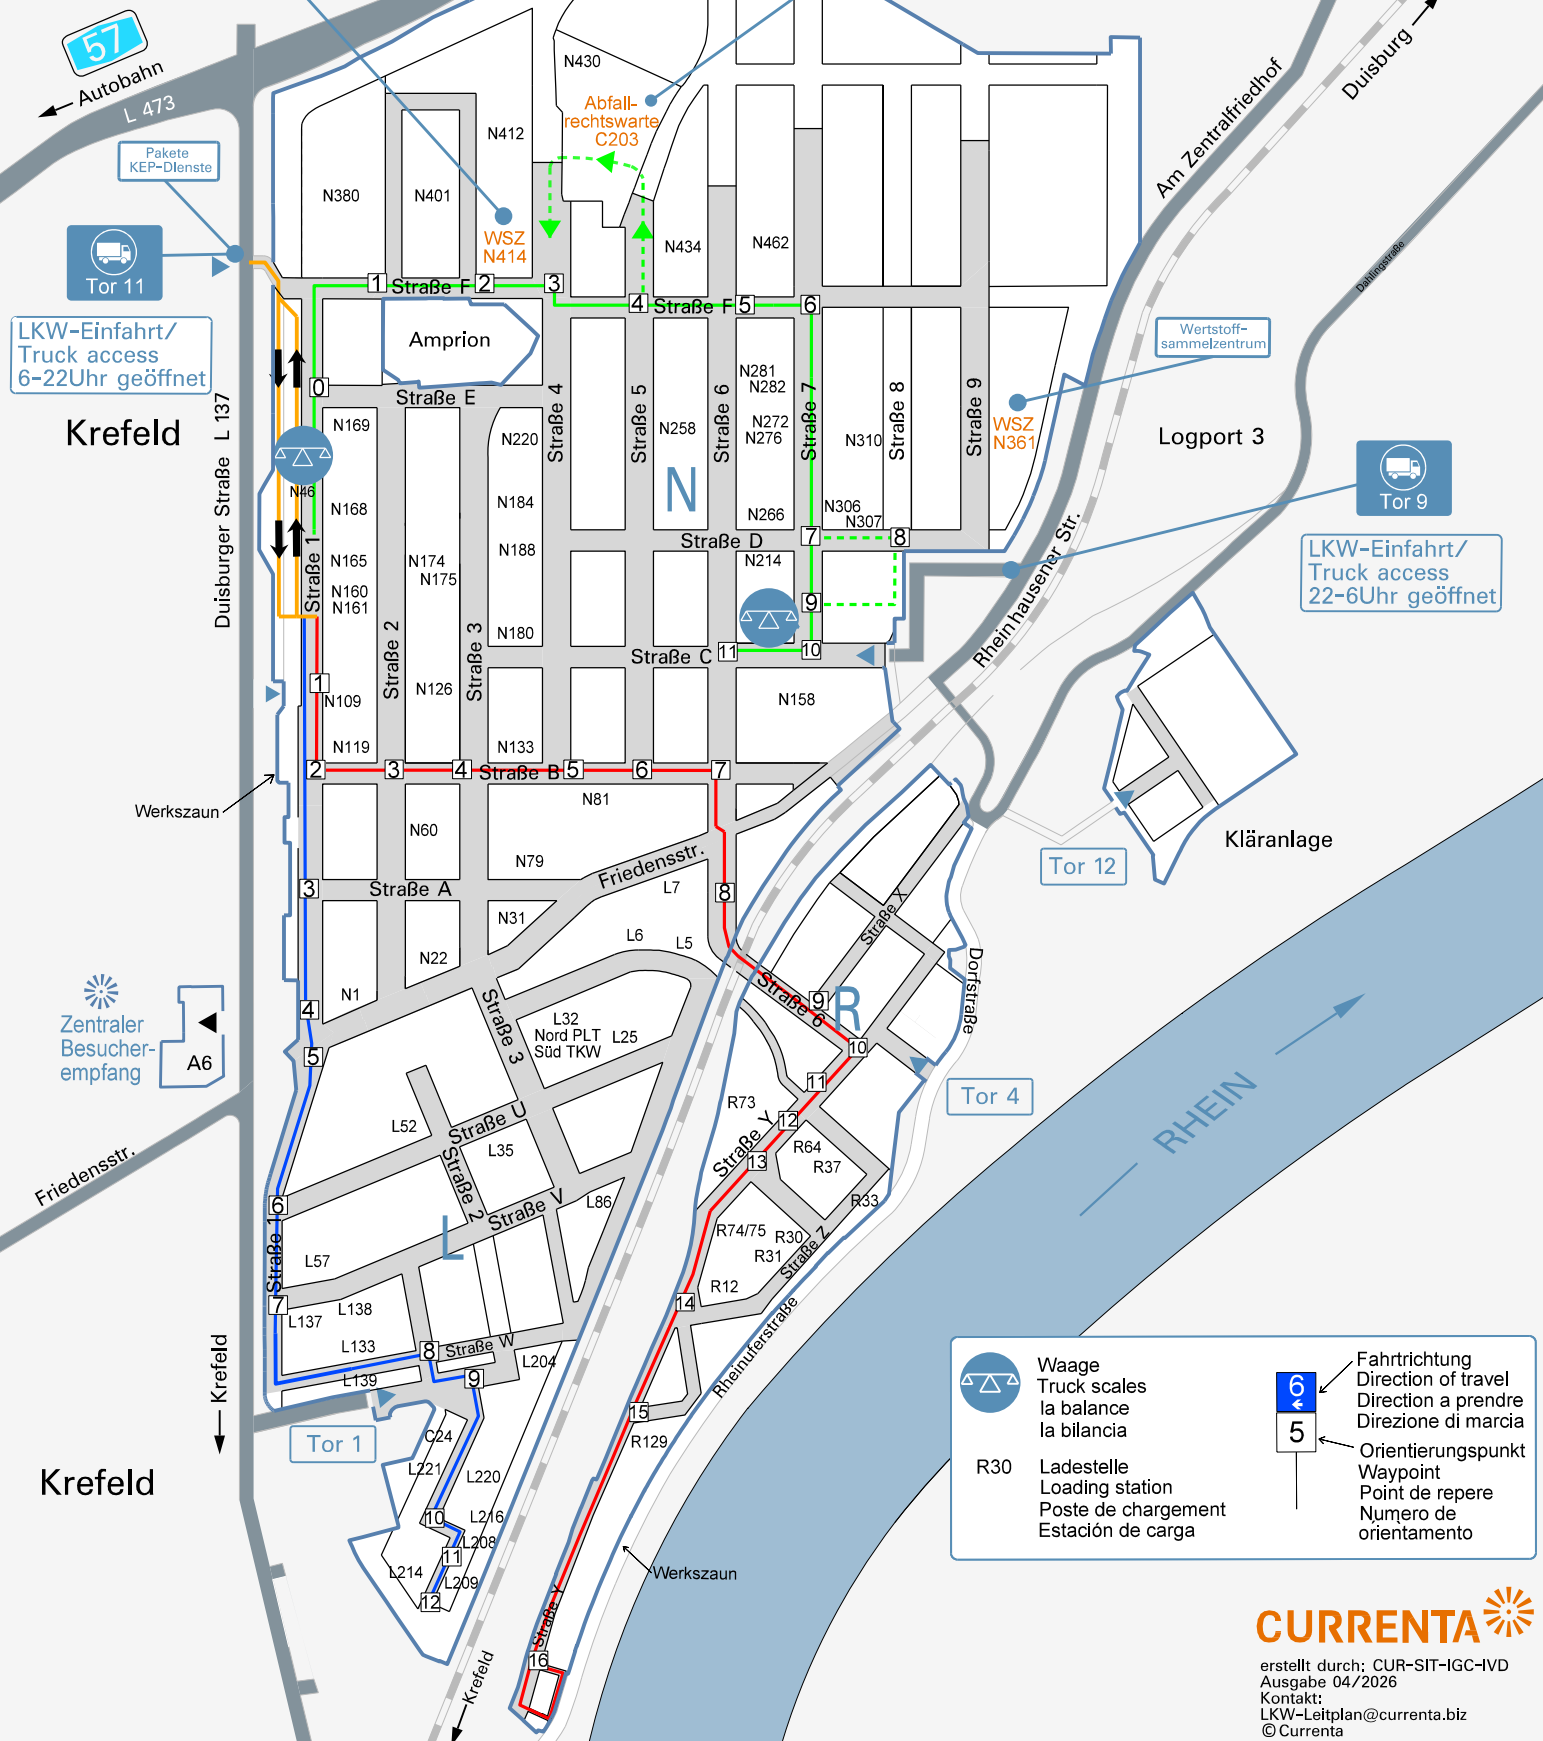

Krefeld-Uerdingen

Blockplan zur Orientierung für Abfalltransporteure

Notruf CHEMPARK

Krefeld-Uerdingen: 0175 / 311 9939

Für Abfalltransporteure: Wichtig - bitte beachten!
 Bei Abfalltransporten ist eine Verbleibskontrolle zwingend erforderlich!
 1. Fahrer nimmt Abfall beim Erzeuger / Ladestelle auf
 2. Fahrer meldet sich VOR Verlassen des Chempark an der Übergabestelle C 203 (Abfallrechtswarte)
 Ausgenommen sind interne Abfälle, die direkt zum WSZ (Wertstoffsammelzentrum) geliefert werden (N361 und N414)

	Waage Truck scales la balance la bilancia		Fahrtrichtung Direction of travel Direzione di marcia
	R30 Ladestelle Loading station Poste de chargement Estación de carga		Orientierungspunkt Waypoint Point de repere Numero de orientamento