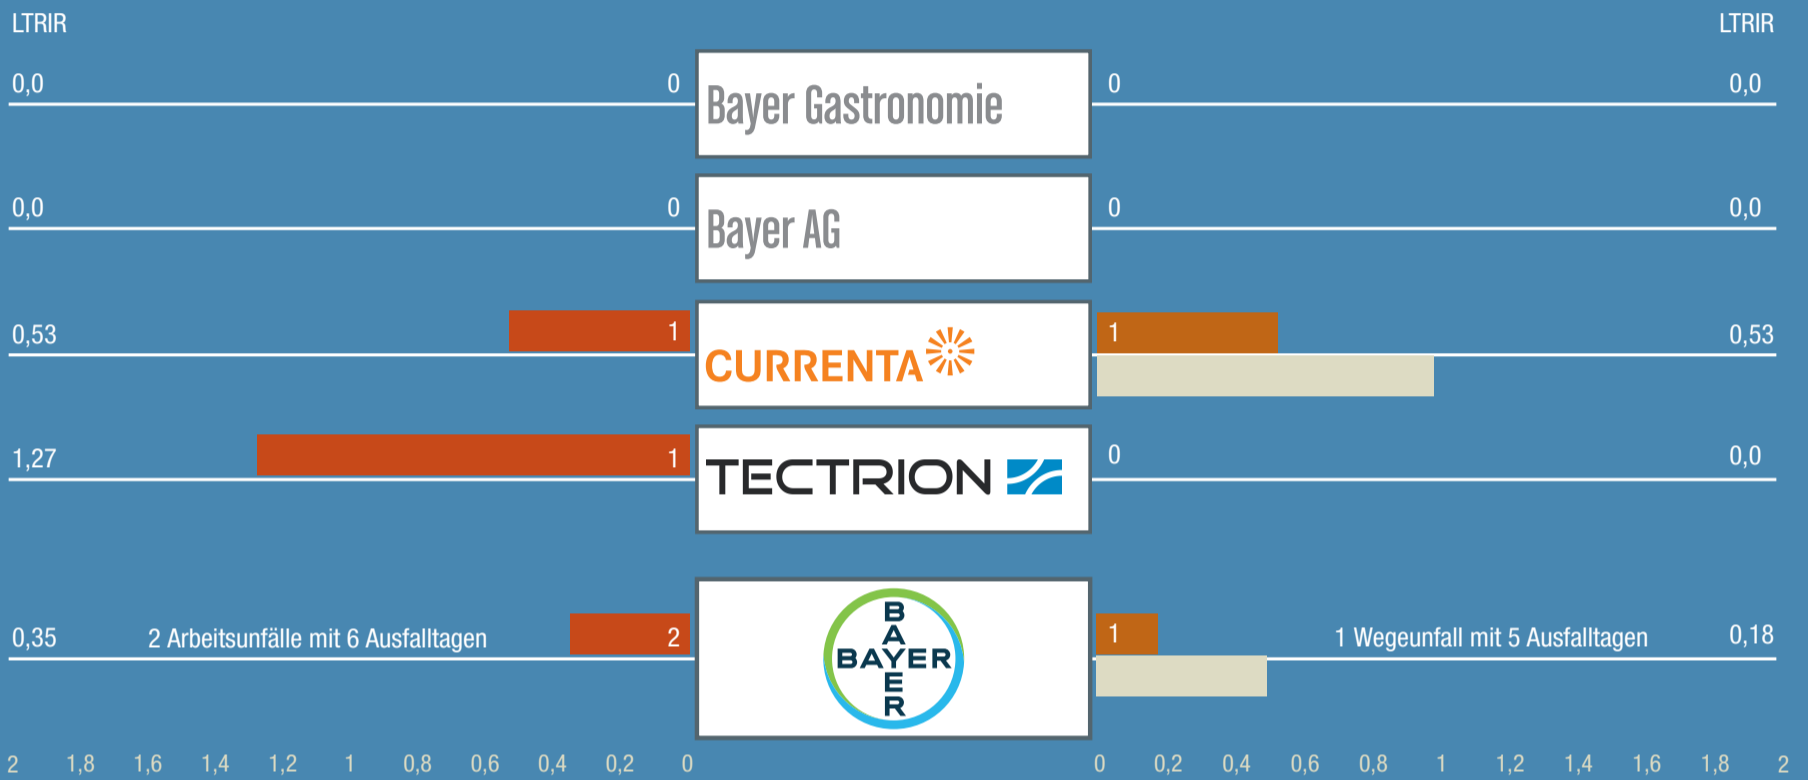

51°04' N 6°50' E

UNFÄLLE MIT AUSFALLTAGEN

LTRIR = lost time recordable incident rate, LTRIR : MAQ = 1 : 5
LTRIR = Unfälle mit Ausfalltagen (je 200.000 geleistete Arbeitsstunden)

MAQ: Unfälle mit Ausfalltagen (je 1 Mio. geleisteter Arbeitsstunden)