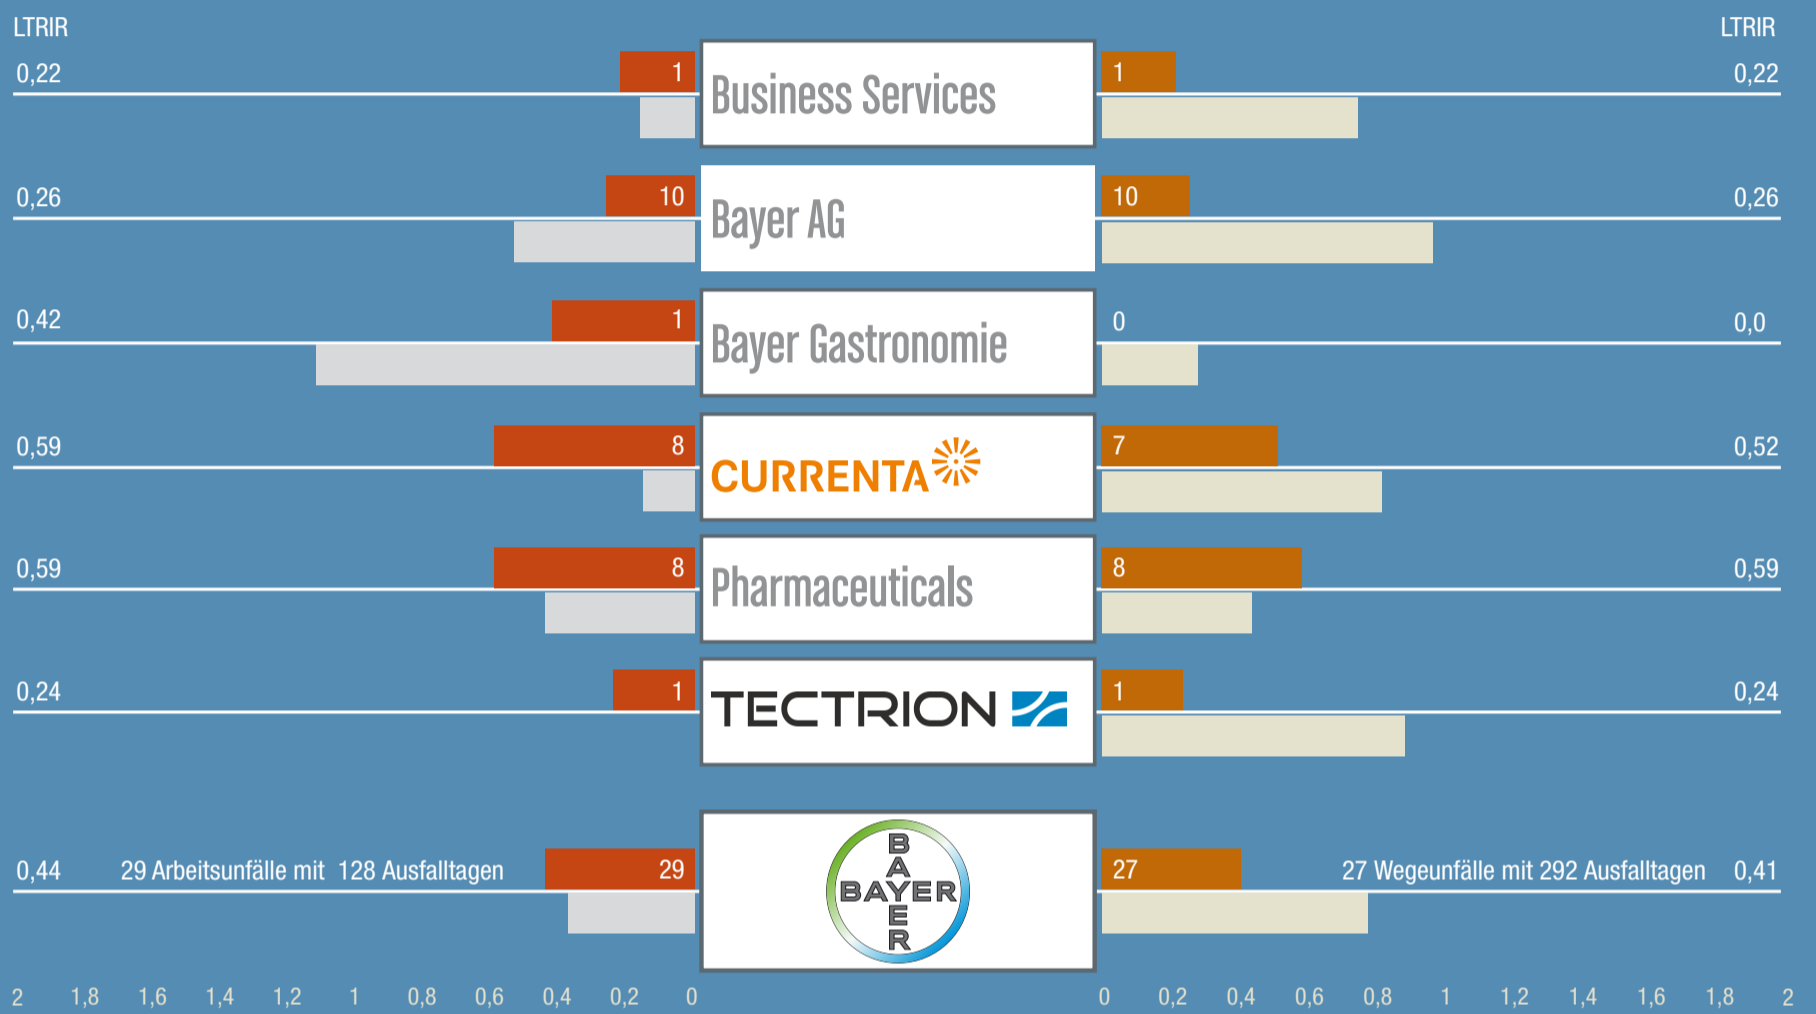

51° 01' N 6° 59' E

UNFÄLLE MIT AUSFALLTAGEN

LTRIR = lost time recordable incident rate, LTRIR : MAQ = 1 : 5
LTRIR = Unfälle mit Ausfalltagen (je 200.000 geleistete Arbeitsstunden)

MAQ: Unfälle mit Ausfalltagen (je 1 Mio. geleisteter Arbeitsstunden)

Arbeitsunfälle Januar - Sept. 2020
Arbeitsunfälle Januar - Sept. 2019

Wegeunfälle Januar - Sept. 2020
Wegeunfälle Januar - Sept. 2019