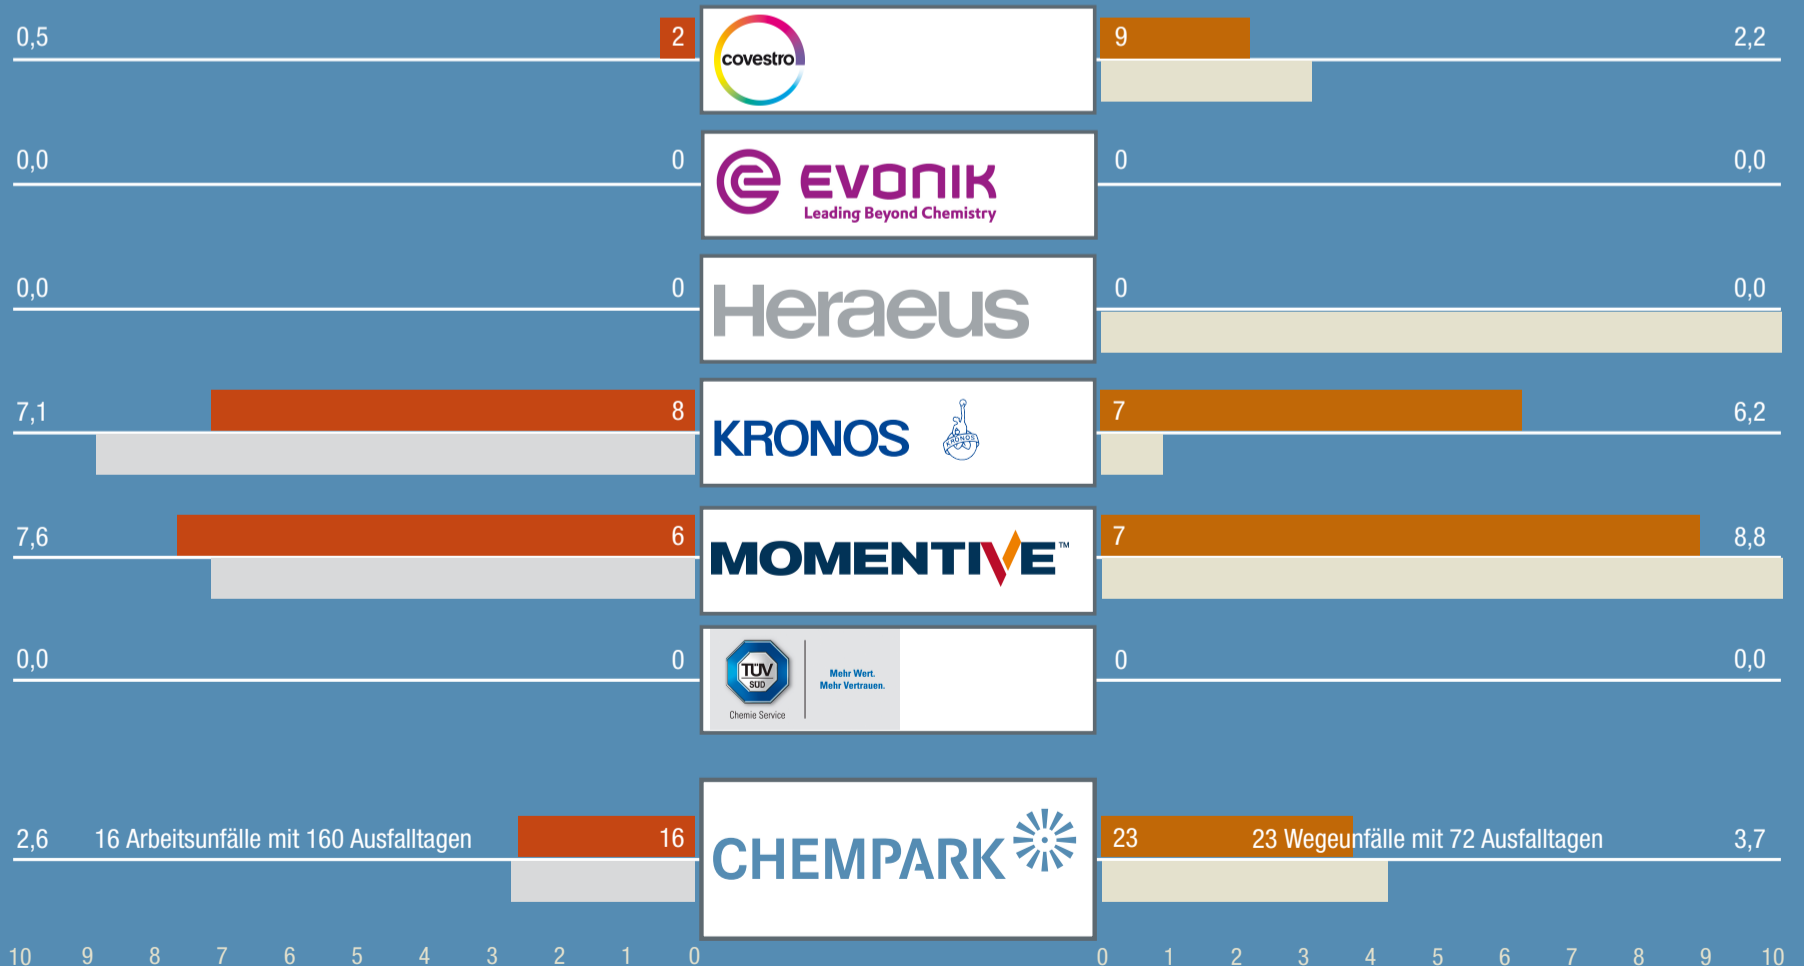

51° 01' N 6° 59' E

UNFÄLLE MIT AUSFALLTAGEN

LTRIR = lost time recordable incident rate, LTRIR : MAQ = 1 : 5
LTRIR = Unfälle mit Ausfalltagen (je 200.000 geleistete Arbeitsstunden)

MAQ: Unfälle mit Ausfalltagen (je 1 Mio. geleisteter Arbeitsstunden)

Arbeitsunfälle Januar - Sept. 2020
Arbeitsunfälle Januar - Sept. 2019

Wegeunfälle Januar - Sept. 2020
Wegeunfälle Januar - Sept. 2019