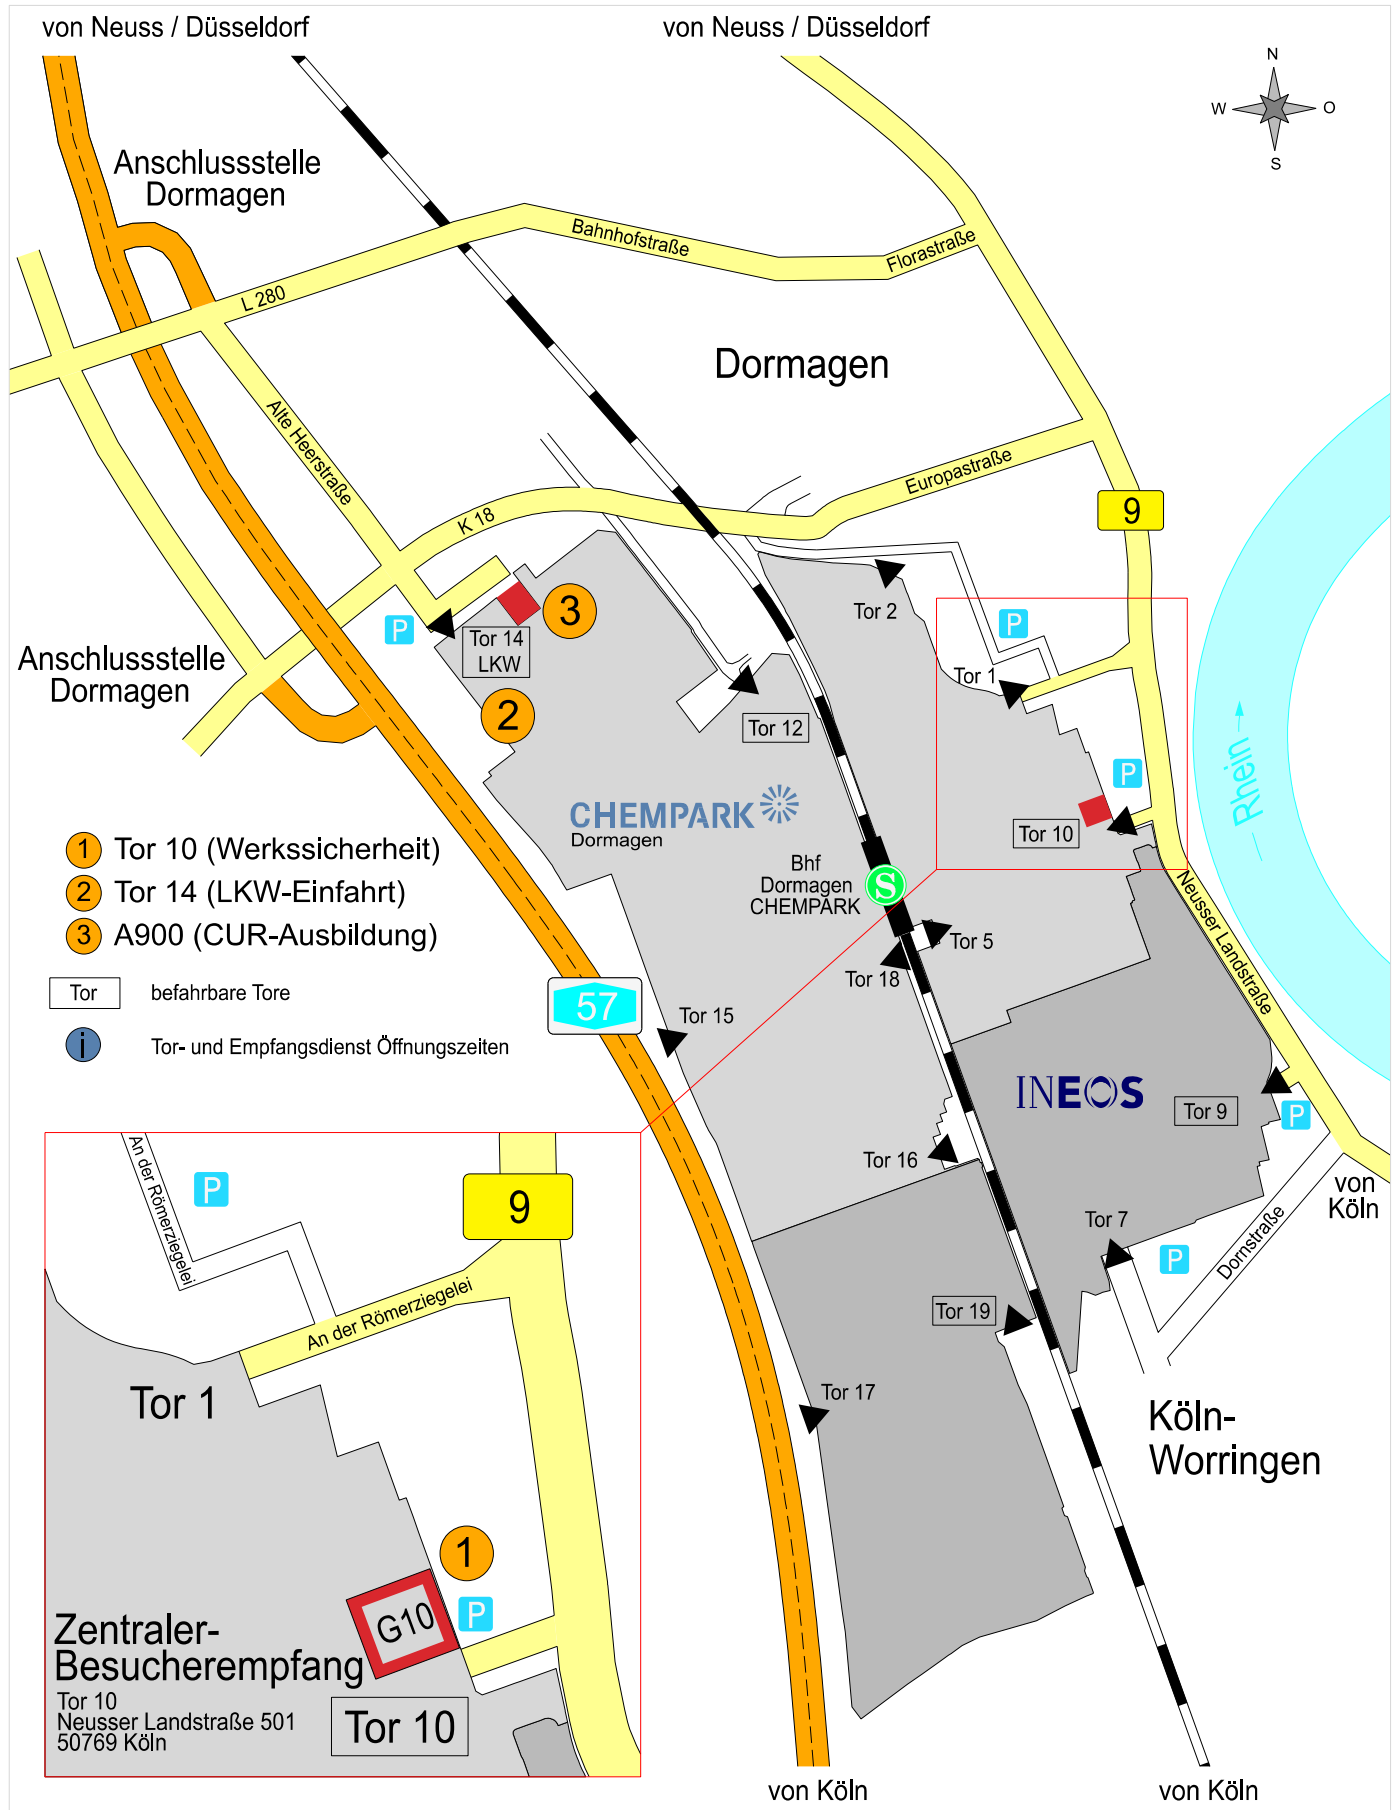

Anfahrtsskizze Detail

...für Navigationssysteme (Adressen- & Koordinatenverzeichnis)

lfd. Nr.	Gebäude-bez.	Nutzer	PLZ	Stadt	Straße	Haus-Nr.	Koordinaten	
Plan	intern	Funktion					Nord	Ost
1	G 10	Tor 10 (CUR-Werkssicherheit)	50769	Köln	Neusser Landstraße	501	51.08000	6.84800
2	A 904	Tor 14 (CUR-Werkssicherheit) , LKW-Einfahrt	41540	Dormagen	Alte Heerstraße	1	51.08700	6.81850
3	A 900	CUR - Ausbildung	41540	Dormagen			51.08665	6.82030

51° N 7° E