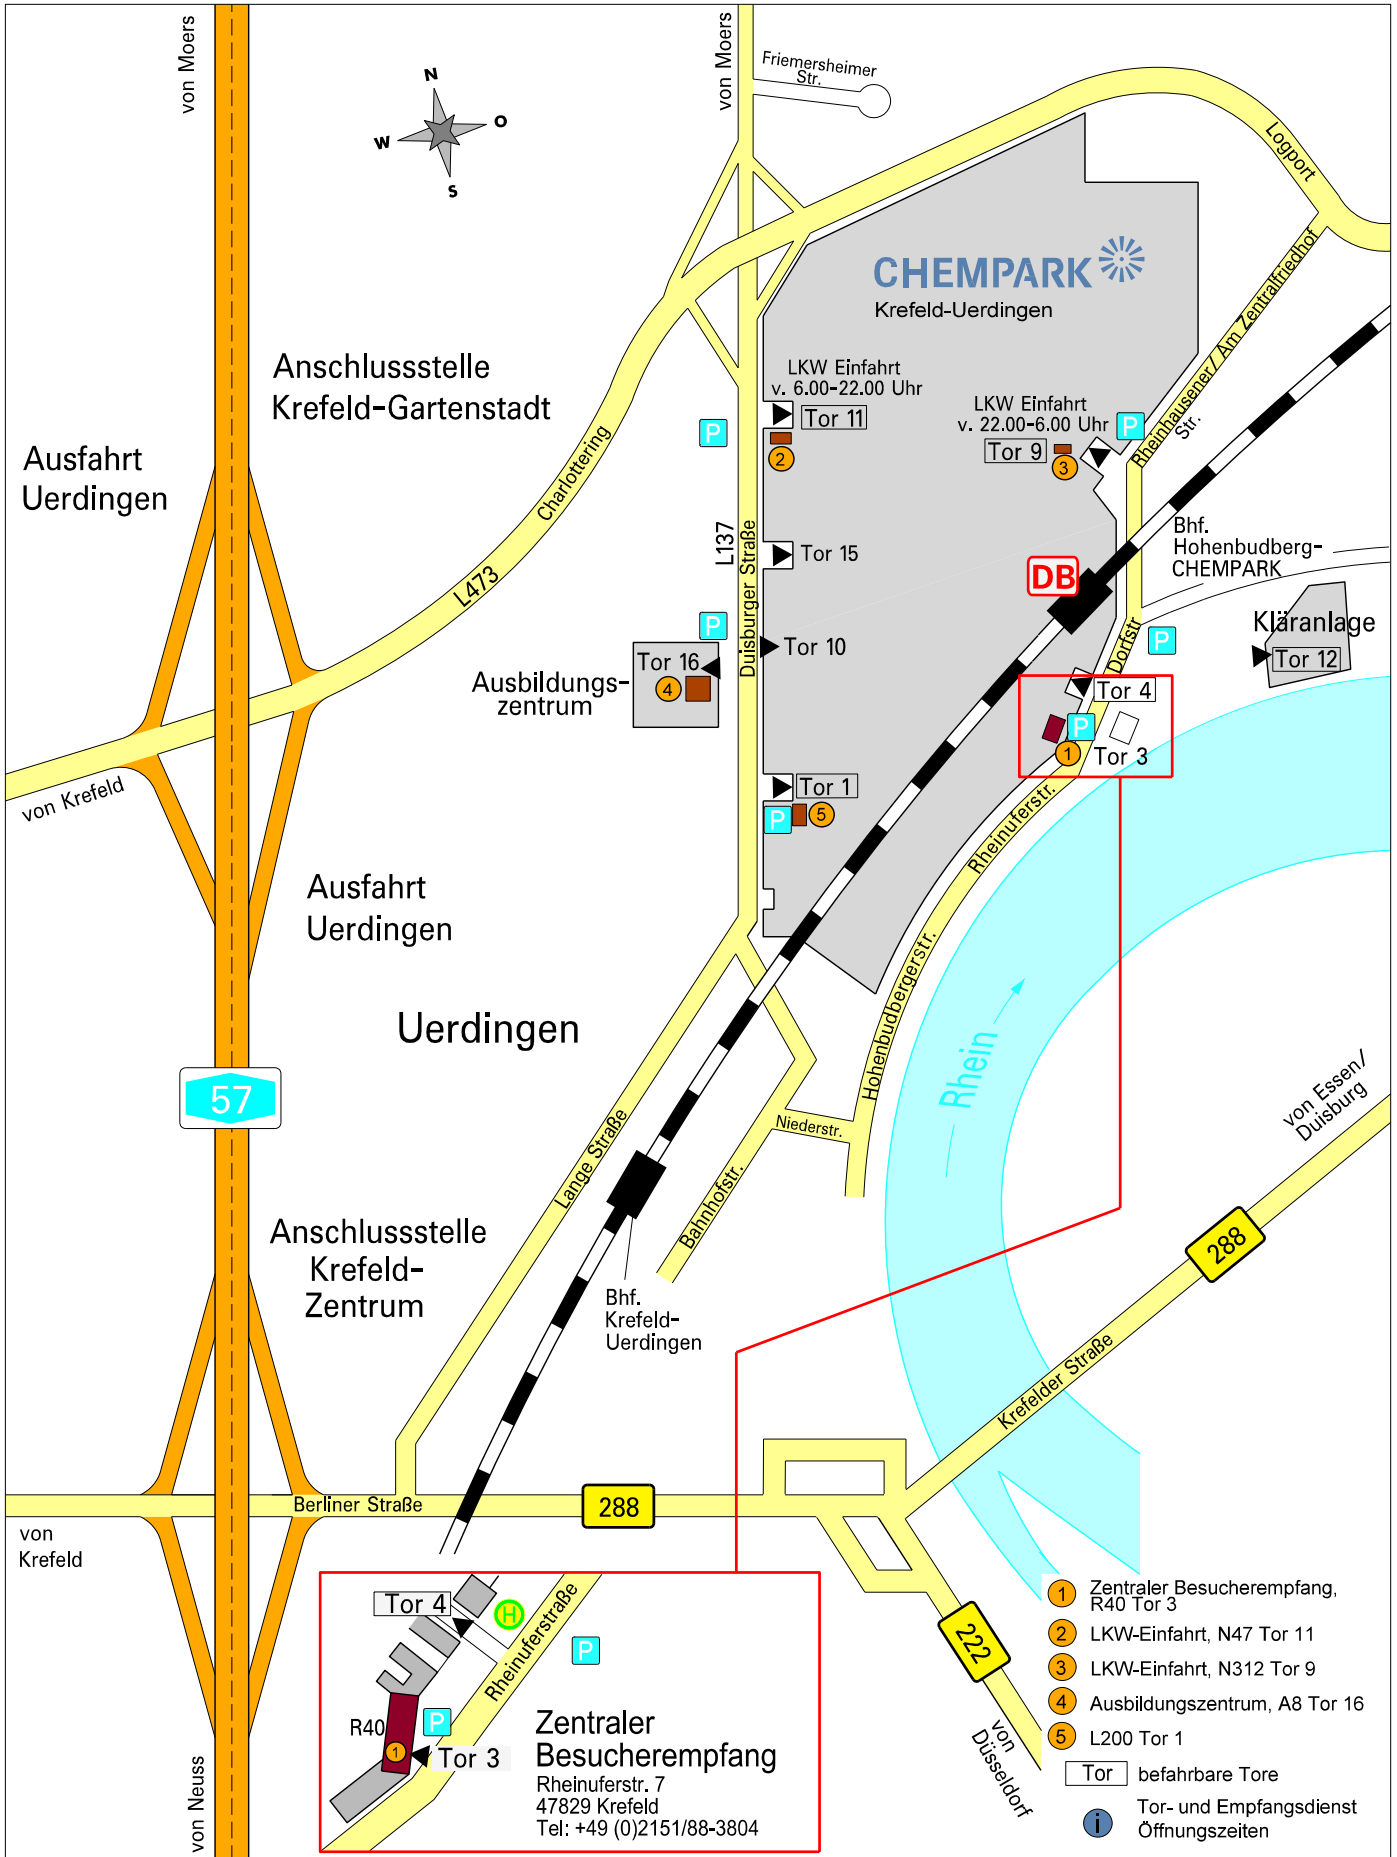

Anfahrtskizze Detail

...für Navigationssysteme (Adressen- & Koordinatenverzeichnis)

Ifd. Nr.	Gebäudebez.	Nutzer	PLZ	Stadt	Straße	Haus-Nr.	Koordinaten	
							Nord	Ost
Plan	intern	Funktion						
1	R40	Zentraler Besucherempfang, Tor 3	47829	Krefeld	Rheinuferstr.	7	51,36812	6,66234
2	N47	LKW – Einfahrt, Tor 11	47829	Krefeld	Duisburger Str.	410	51,38074	6,65335
3	N312	LKW – Einfahrt, Tor 9	47829	Krefeld	Rheinhausener Str.		51,37465	6,66389
4	A8	Ausbildungszentrum, Tor 16	47829	Krefeld	Duisburger Str.	221	51,37171	6,64969
5	L200	Tor 1	47829	Krefeld	Alte Friedhofstr.		51,36636	6,65113

51° N 7° E