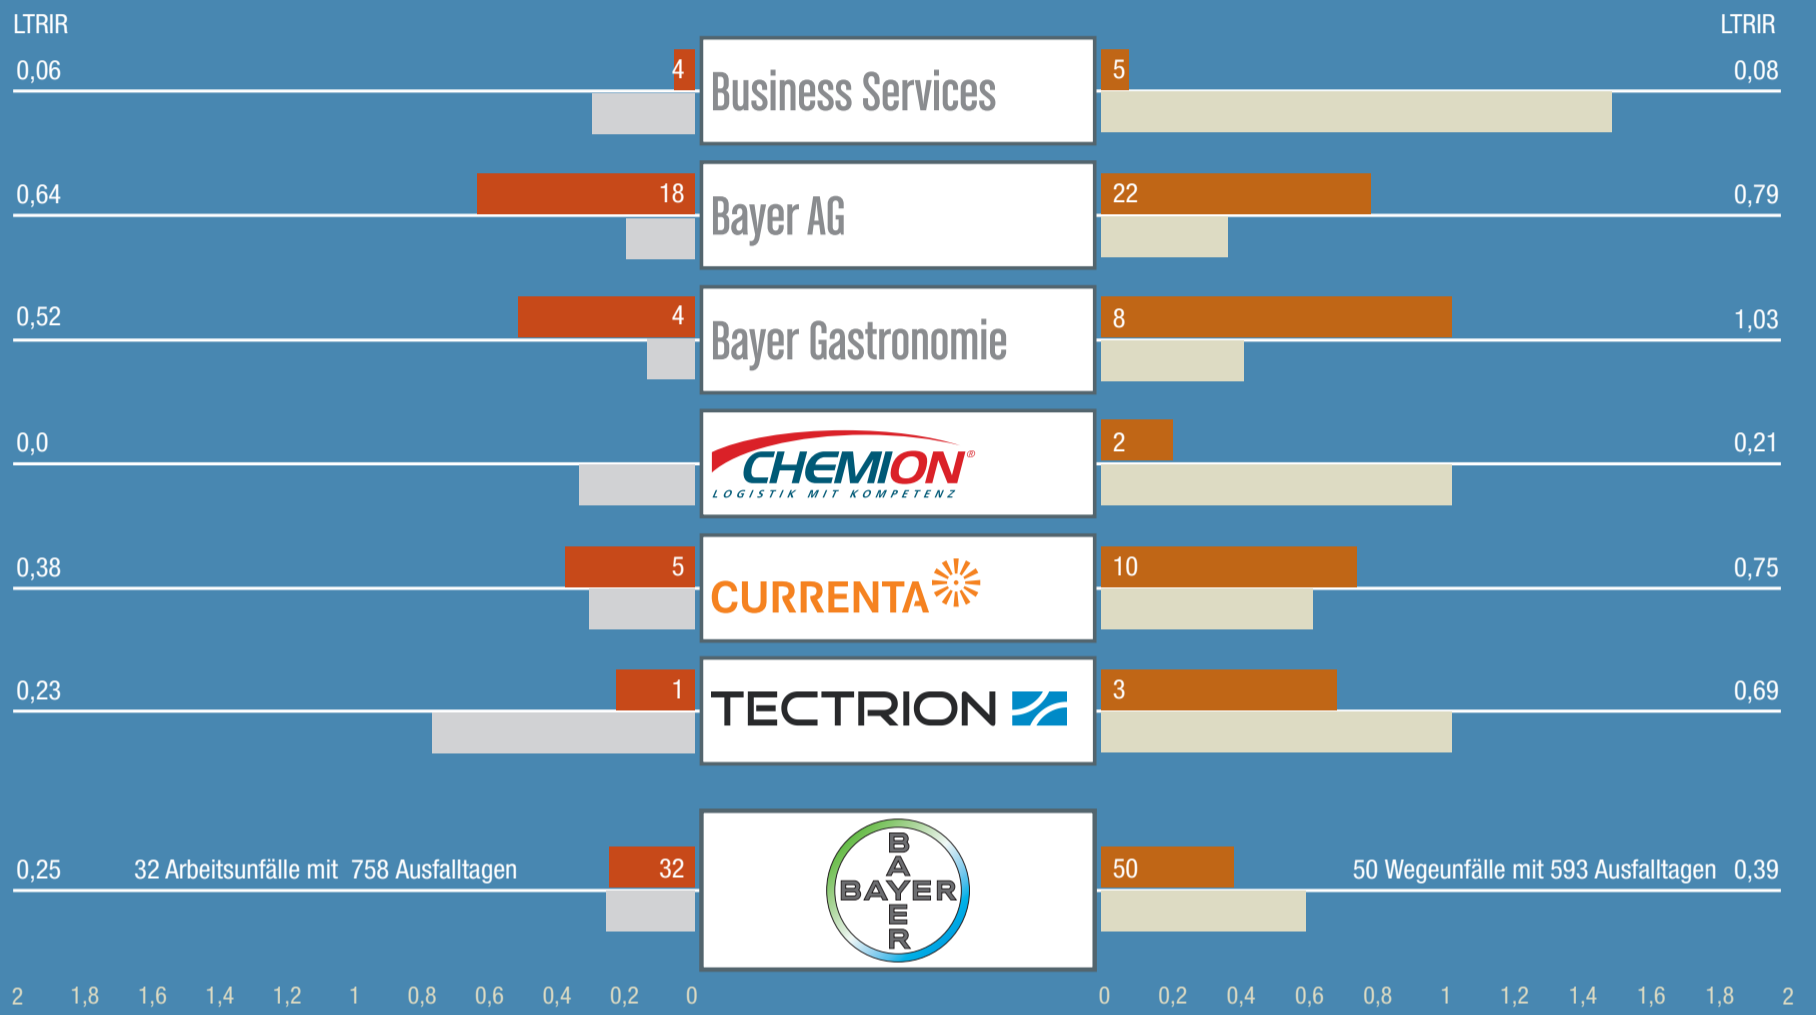

# UNFÄLLE MIT AUSFALLTAGEN

LTRIR = lost time recordable incident rate, LTRIR : MAQ = 1 : 5  
LTRIR = Unfälle mit Ausfalltagen (je 200.000 geleistete Arbeitsstunden)

MAQ: Unfälle mit Ausfalltagen (je 1 Mio. geleisteter Arbeitsstunden)

Arbeitsunfälle Januar - Sept. 2018  
Arbeitsunfälle Januar - Sept. 2017

Wegeunfälle Januar - Sept. 2018  
Wegeunfälle Januar - Sept. 2017