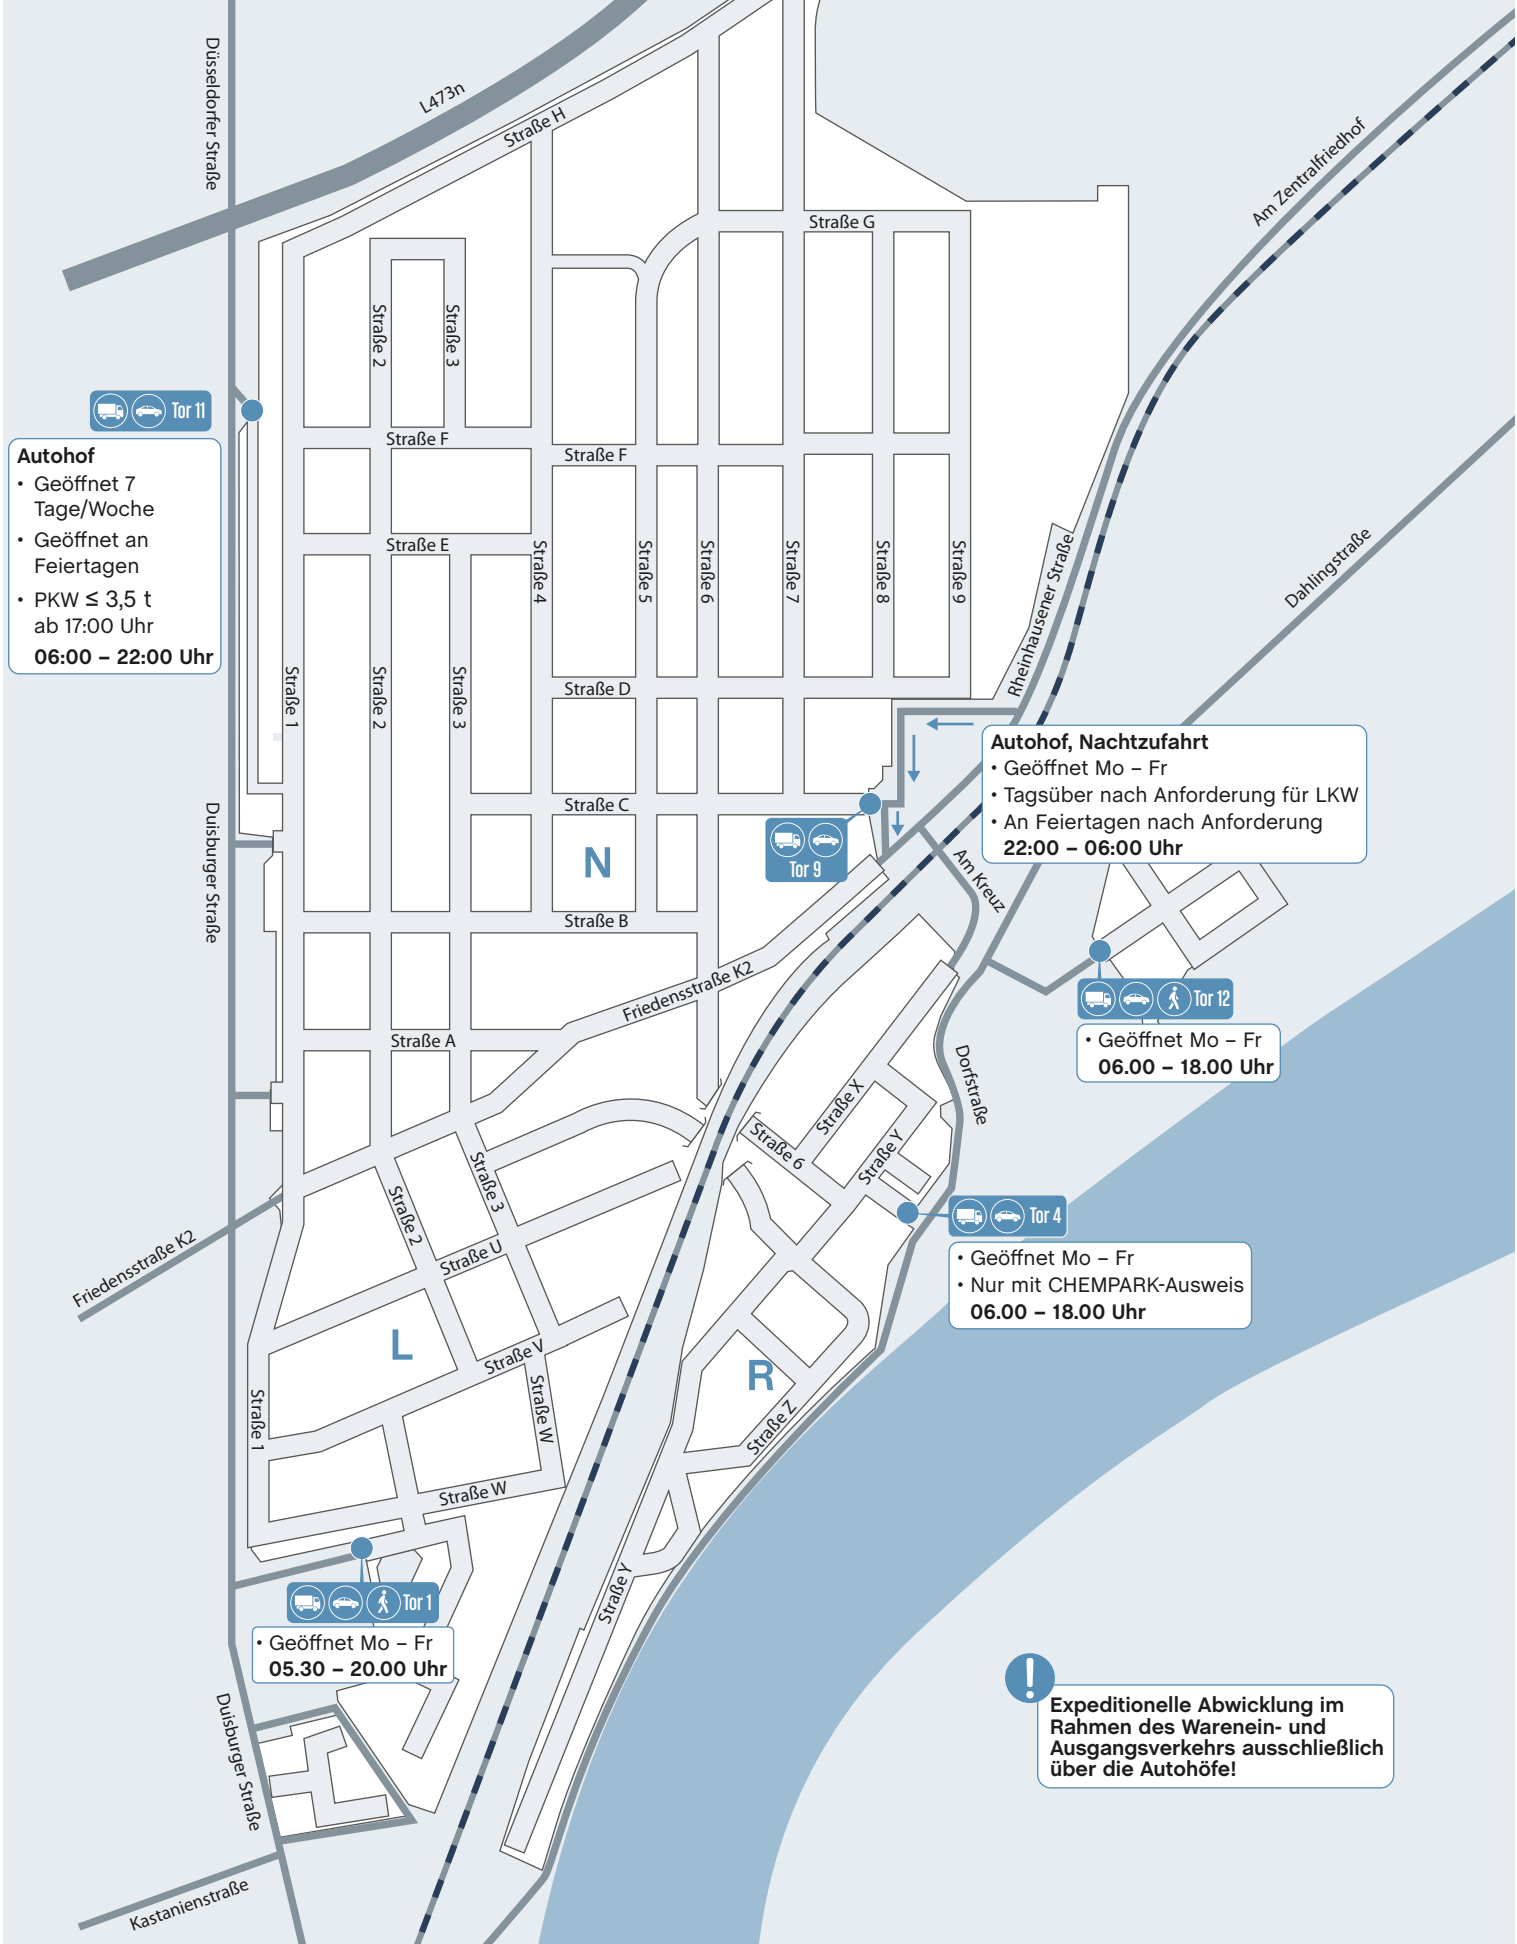

Standort Krefeld-Uerdingen

Blockplan zur Orientierung für Fremdfirmen

Autohof

- Geöffnet 7 Tage/Woche
- Geöffnet an Feiertagen
- PKW ≤ 3,5 t ab 17:00 Uhr

06:00 – 22:00 Uhr

Autohof, Nachtzufahrt

- Geöffnet Mo – Fr
- Tagsüber nach Anforderung für LKW
- An Feiertagen nach Anforderung

22:00 – 06:00 Uhr

• Geöffnet Mo – Fr

06.00 – 18.00 Uhr

• Geöffnet Mo – Fr

• Nur mit CHEMPARK-Ausweis

06.00 – 18.00 Uhr

• Geöffnet Mo – Fr

05.30 – 20.00 Uhr

Expeditionelle Abwicklung im Rahmen des Warenein- und Ausgangsverkehrs ausschließlich über die Autohöfe!