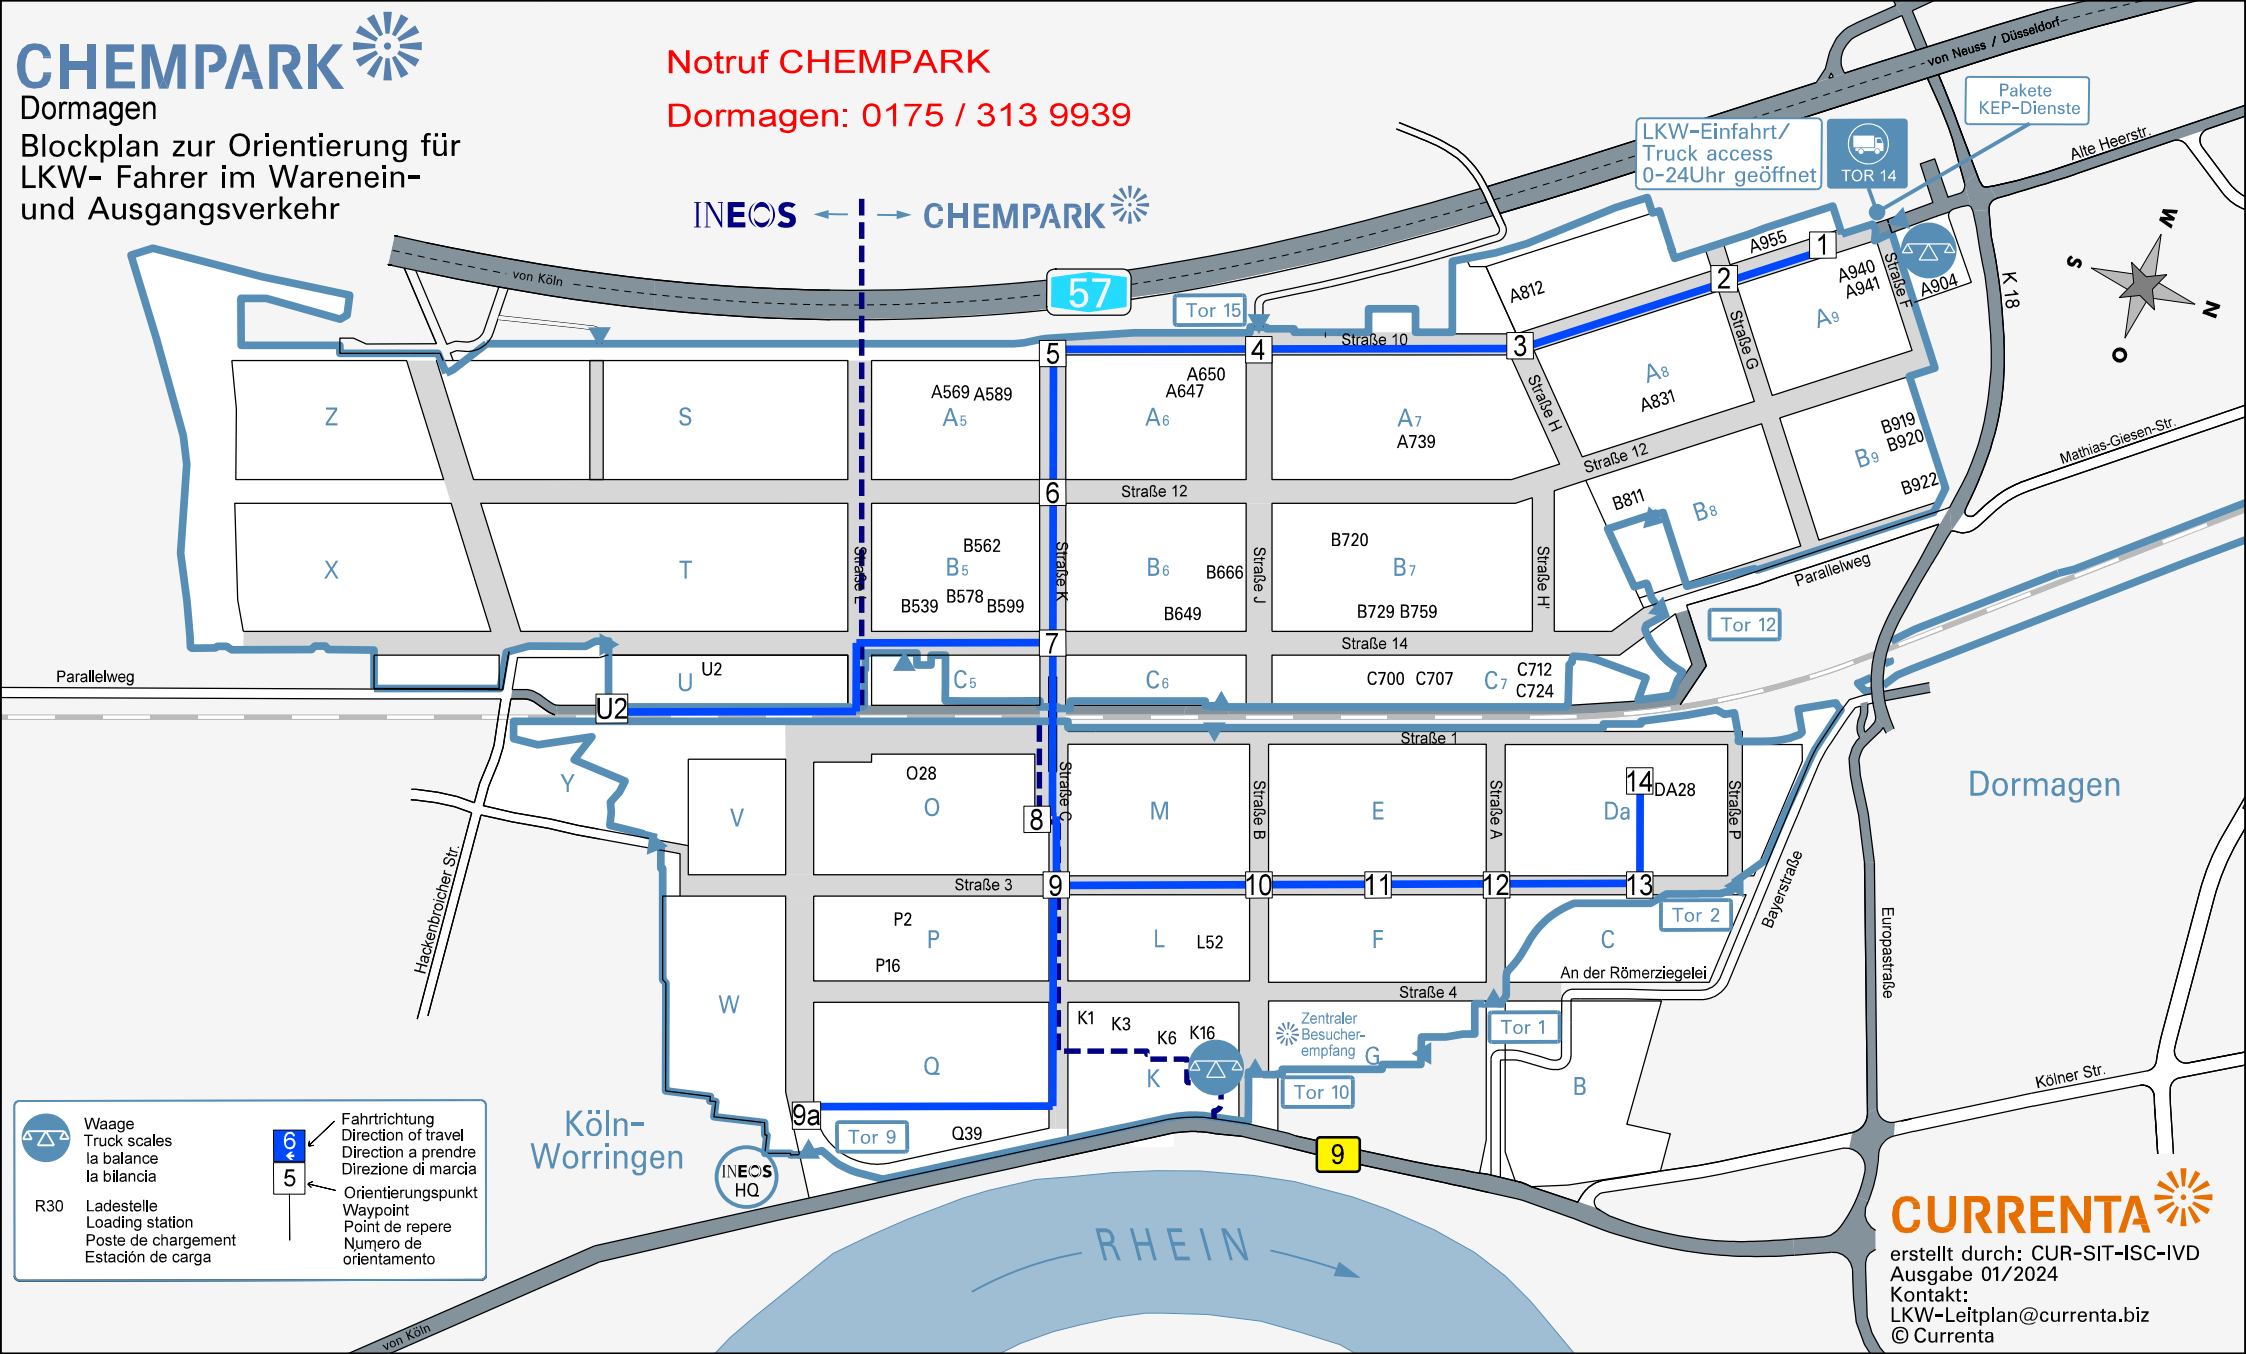

Dormagen  
 Blockplan zur Orientierung für  
 LKW- Fahrer im Warenein-  
 und Ausgangsverkehr

	Waage Truck scales la balance la bilancia		Fahrtrichtung Direction of travel Dirección a prendere Direzione di marcia
R30	Ladestelle Loading station Poste de chargement Estación de carga		Orientierungspunkt Waypoint Point de repere Número de orientación