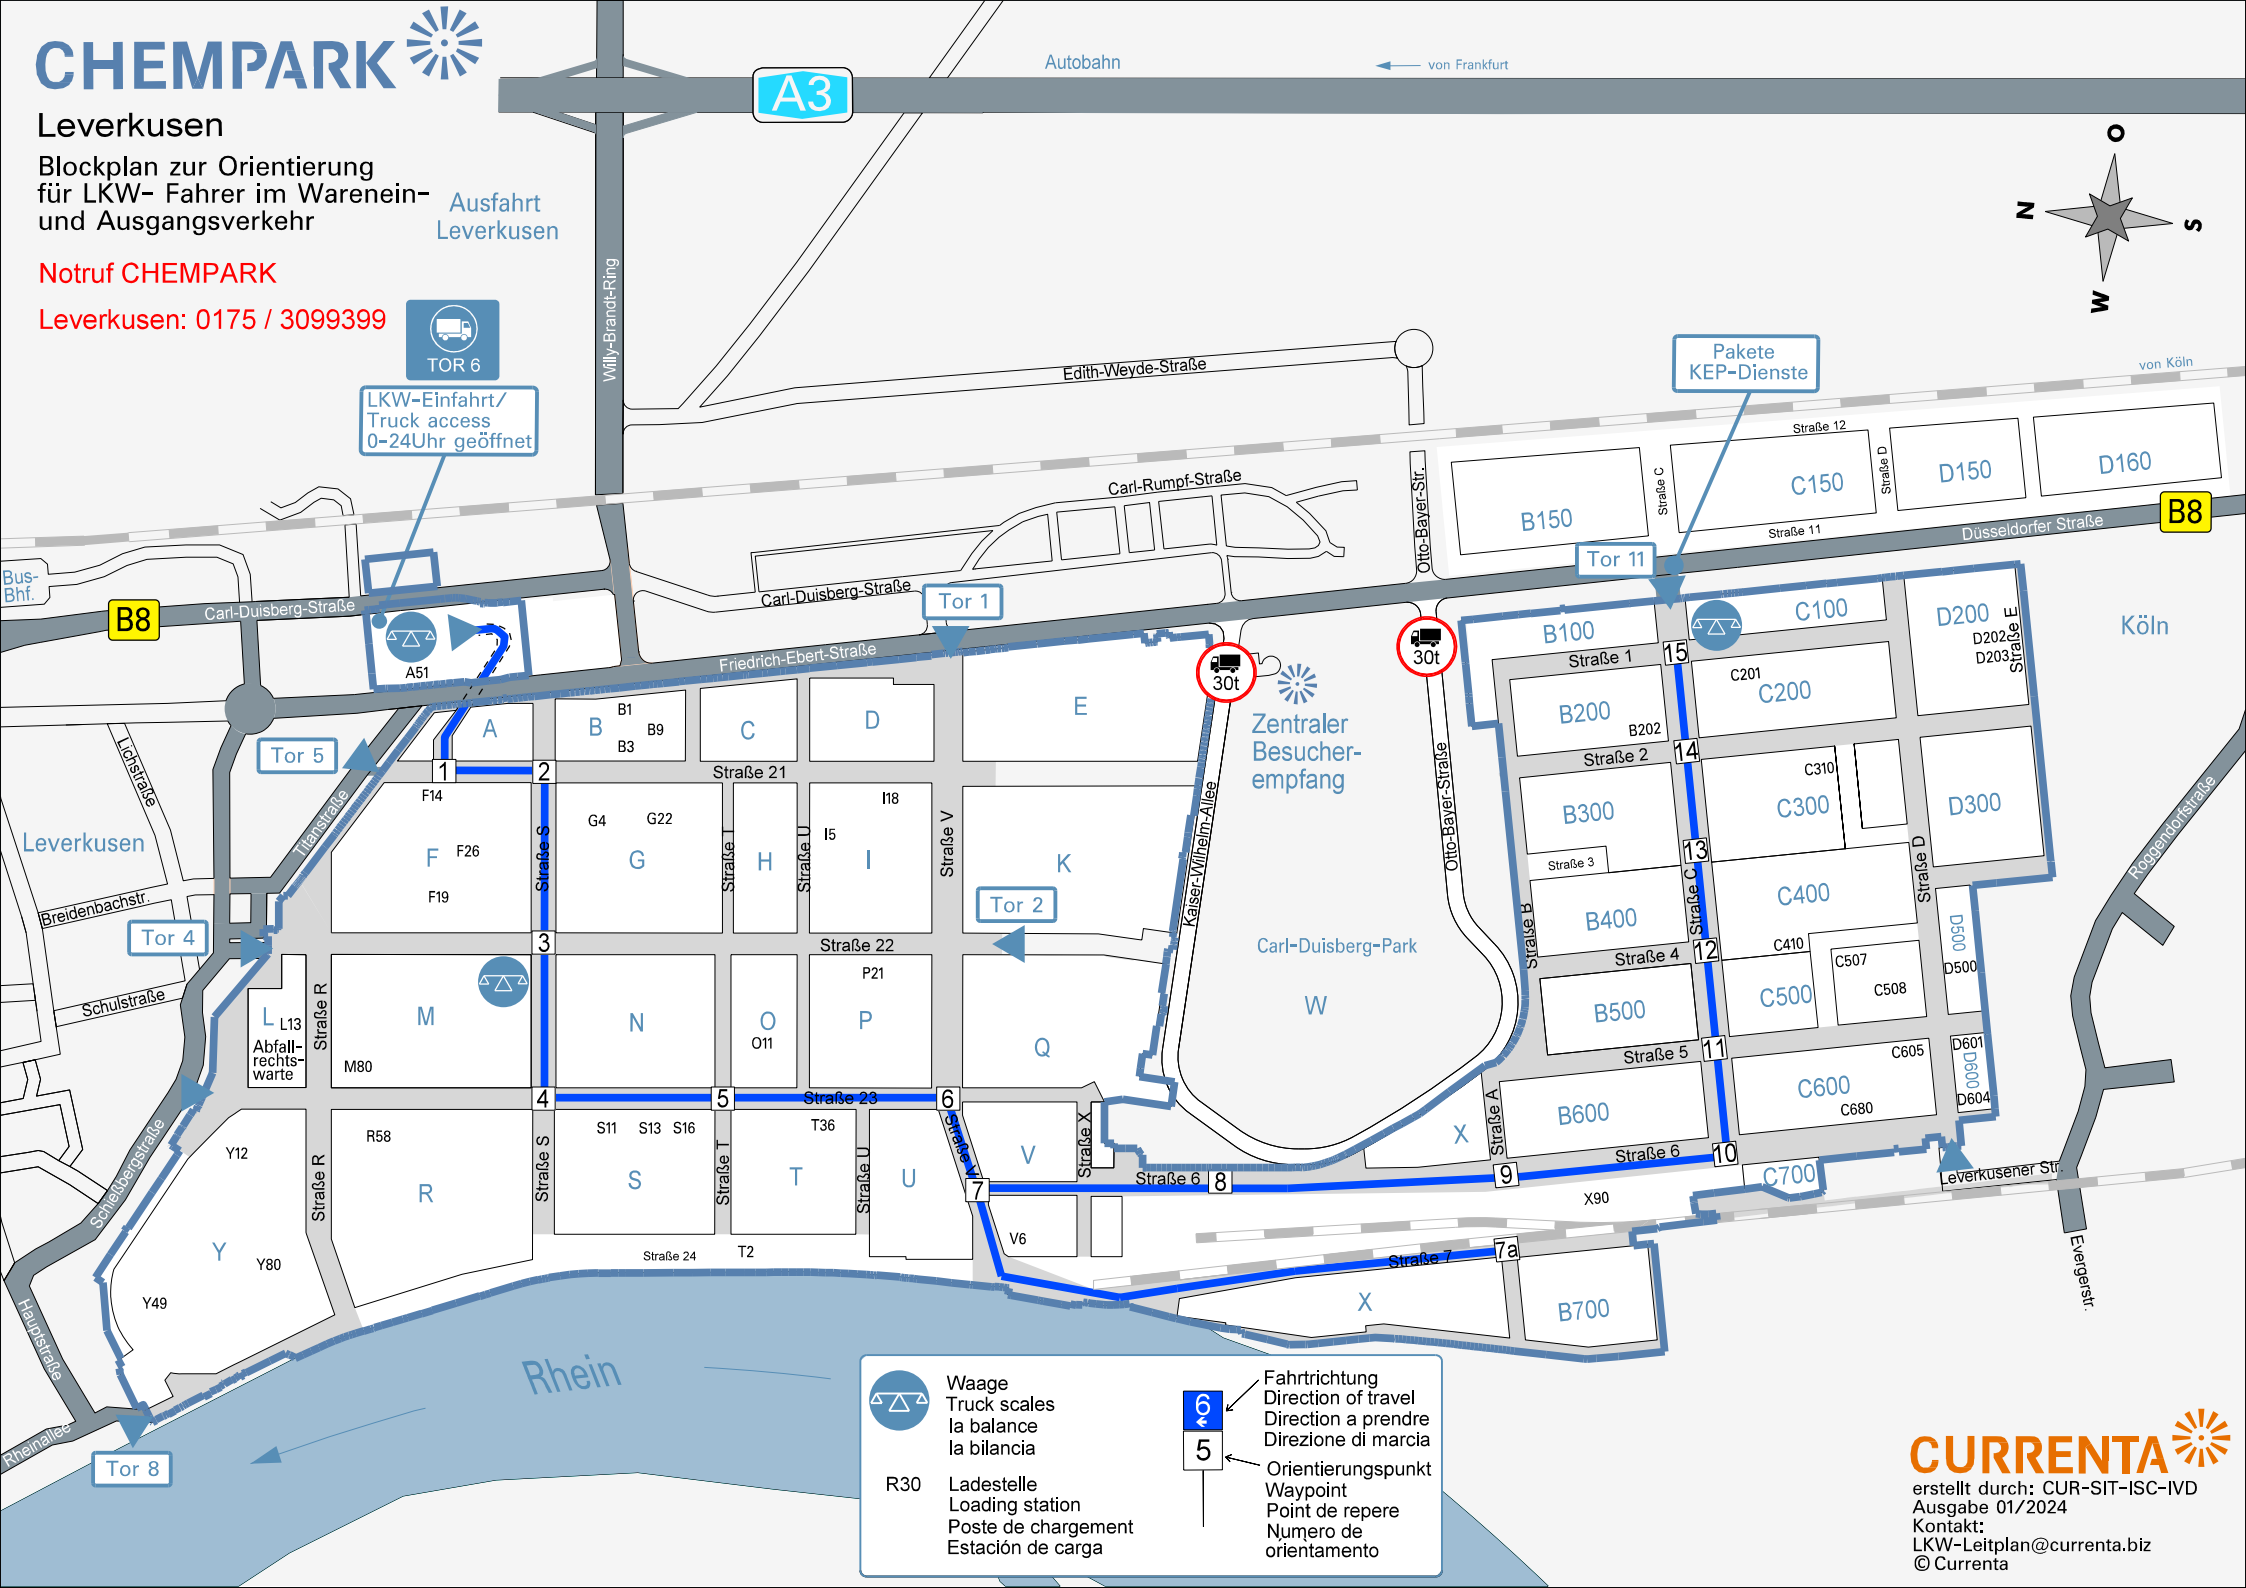

Leverkusen

Blockplan zur Orientierung für LKW- Fahrer im Warenein- und Ausgangsverkehr

Ausfahrt Leverkusen

Notruf CHEMPARK

Leverkusen: 0175 / 3099399

TOR 6

LKW-Einfahrt/
Truck access
0-24Uhr geöffnet

	Waage Truck scales la balance la bilancia		Fahrtrichtung Direction of travel Direzione a prendere Direzioe di marcia
R30	Ladestelle Loading station Poste de chargement Estación de carga	5	Orientierungspunkt Waypoint Point de repere Numero de orientamento