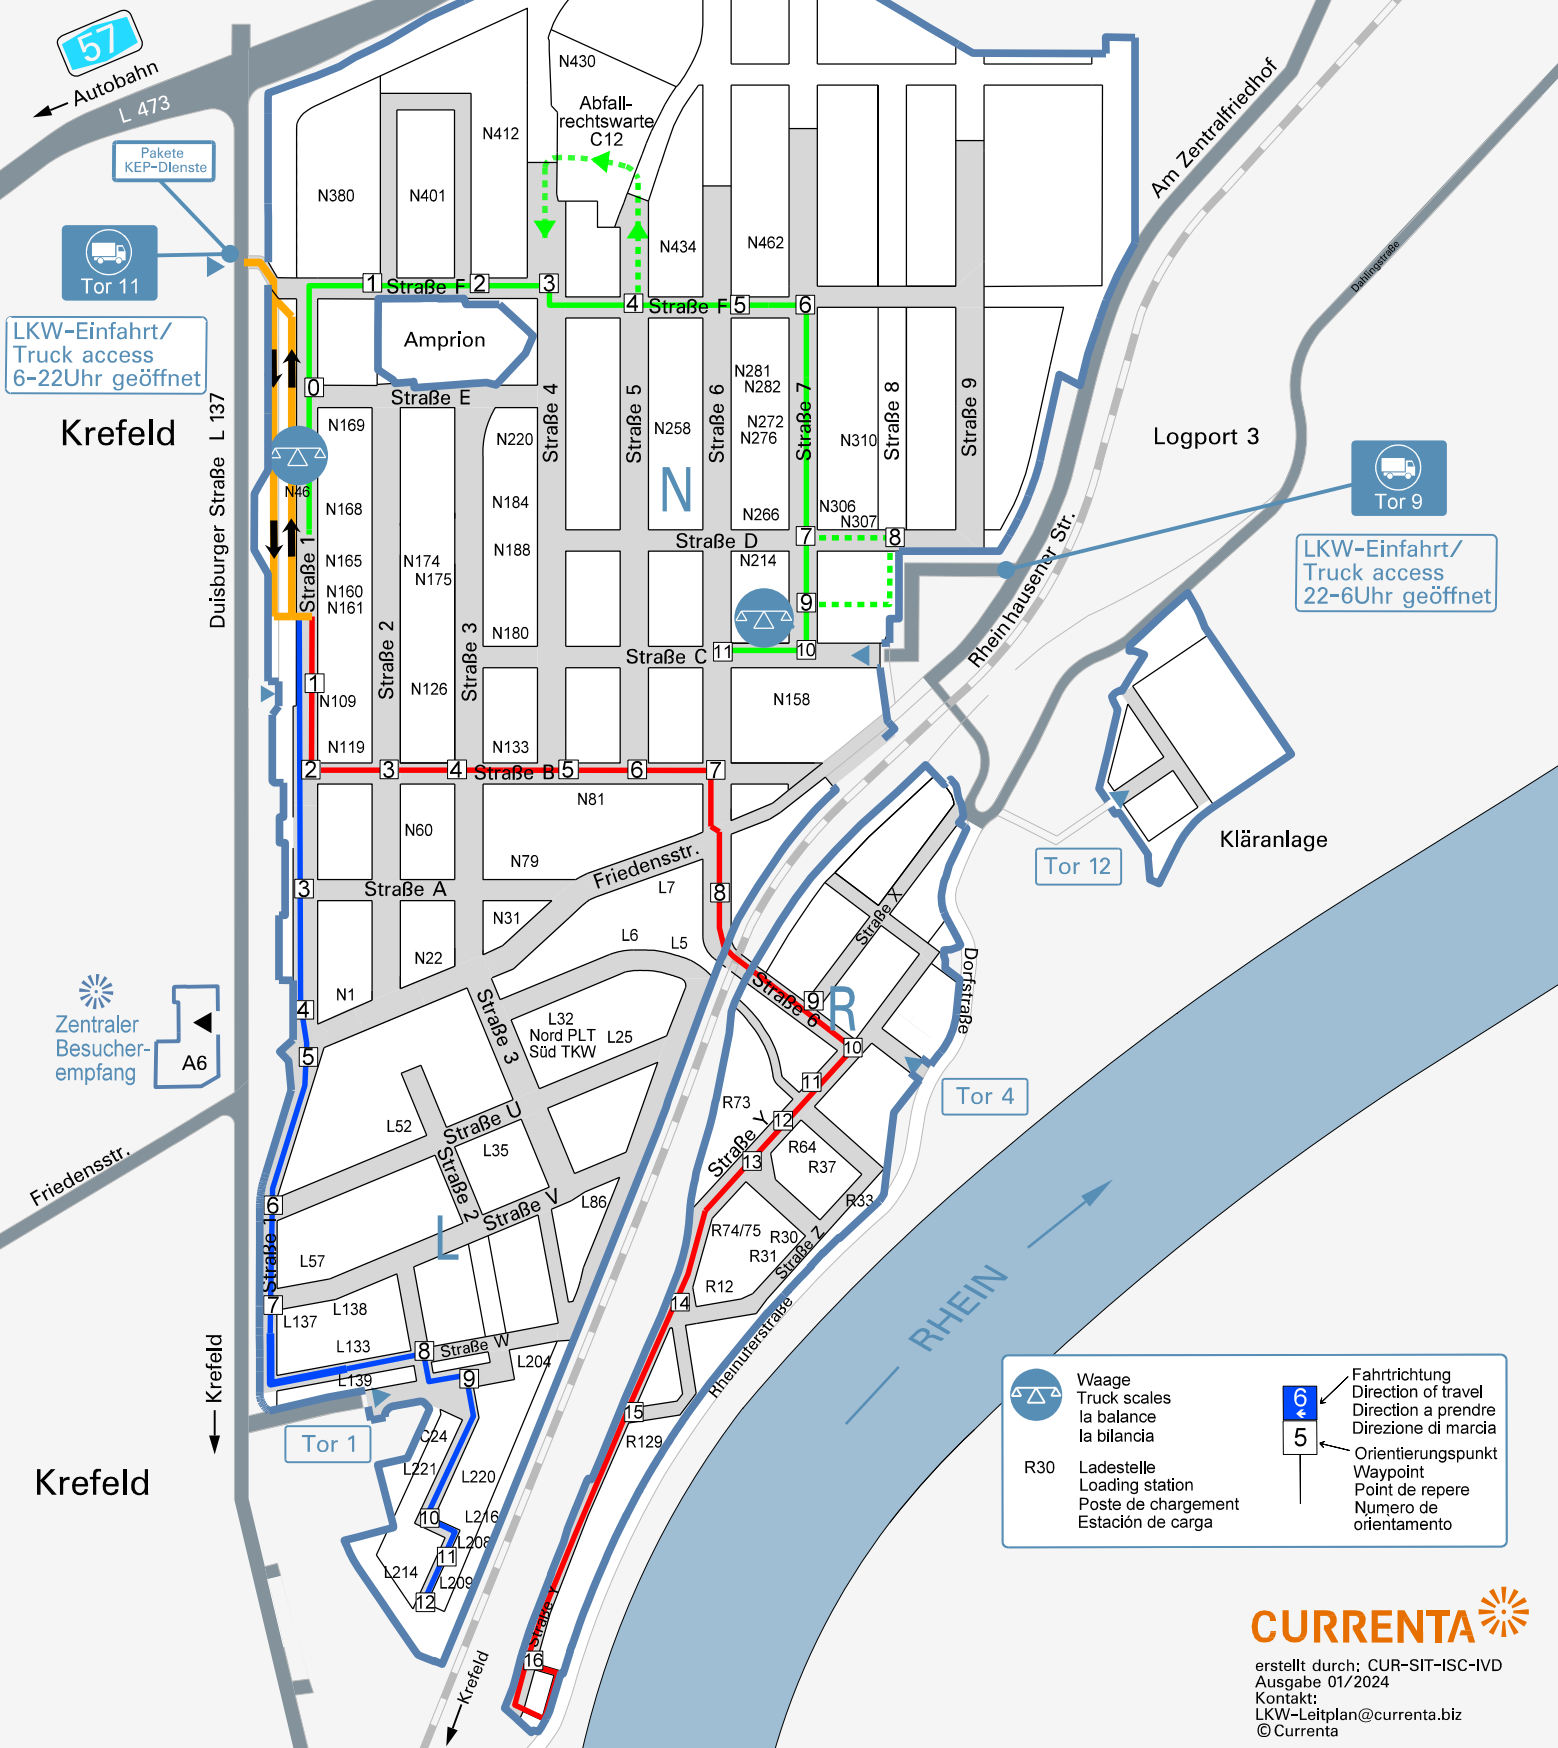

## Krefeld-Uerdingen

Blockplan zur Orientierung für LKW-Fahrer im Warenein- und Ausgangsverkehr

Notruf CHEMPARK

Krefeld-Uerdingen: 0175 / 311 9939

**57**  
Autobahn L 473

Pakete KEP-Dienste

Tor 11

LKW-Einfahrt/ Truck access 6-22Uhr geöffnet

Tor 9

LKW-Einfahrt/ Truck access 22-6Uhr geöffnet

	Waage Truck scales la balance la bilancia		Fahrtrichtung Direction of travel Direzione a prendere Direzione di marcia
	R30 Ladestelle Poste de chargement Estación de carga		Orientierungspunkt Waypoint Point de repere Numero de orientamento