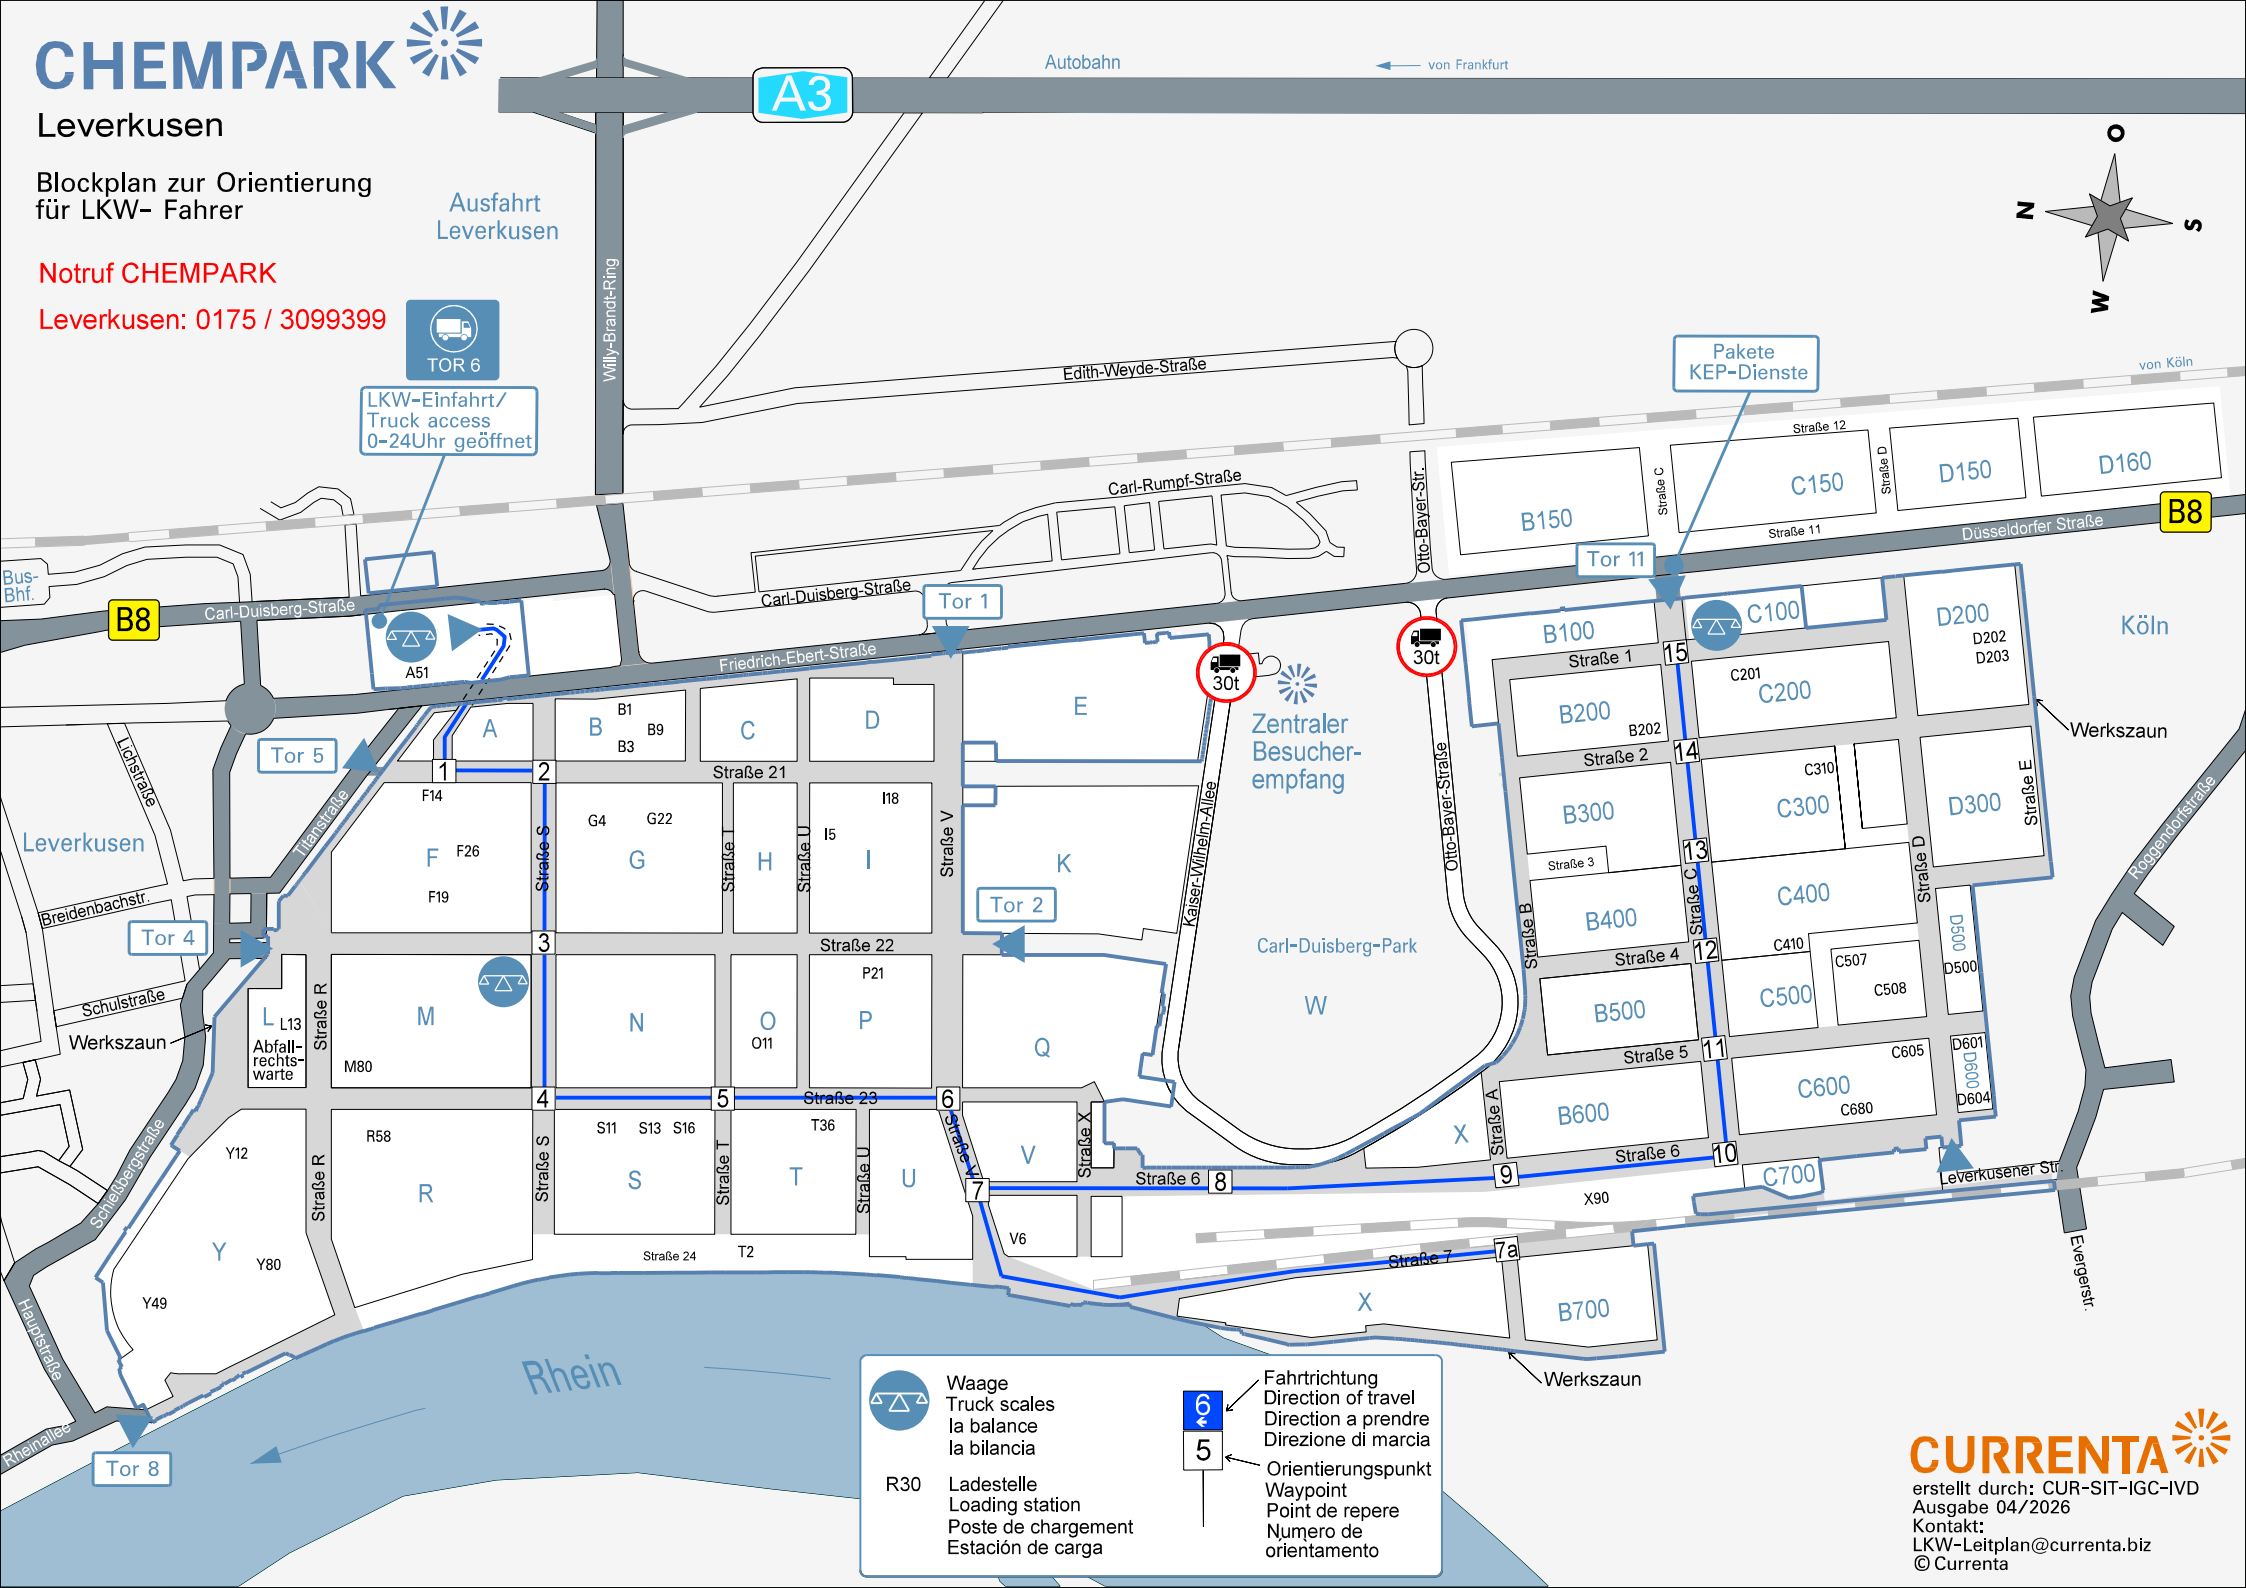

Ausfahrt
Leverkusen

LKW-Einfahrt/
Truck access
0-24Uhr geöffnet

	Waage Truck scales la balance la bilancia		Fahrtrichtung Direction of travel Direzione a prendere Direzione di marcia
R30	Ladestelle Loading station Poste de chargement Estación de carga	5	Orientierungspunkt Waypoint Point de repere Numero de orientamento