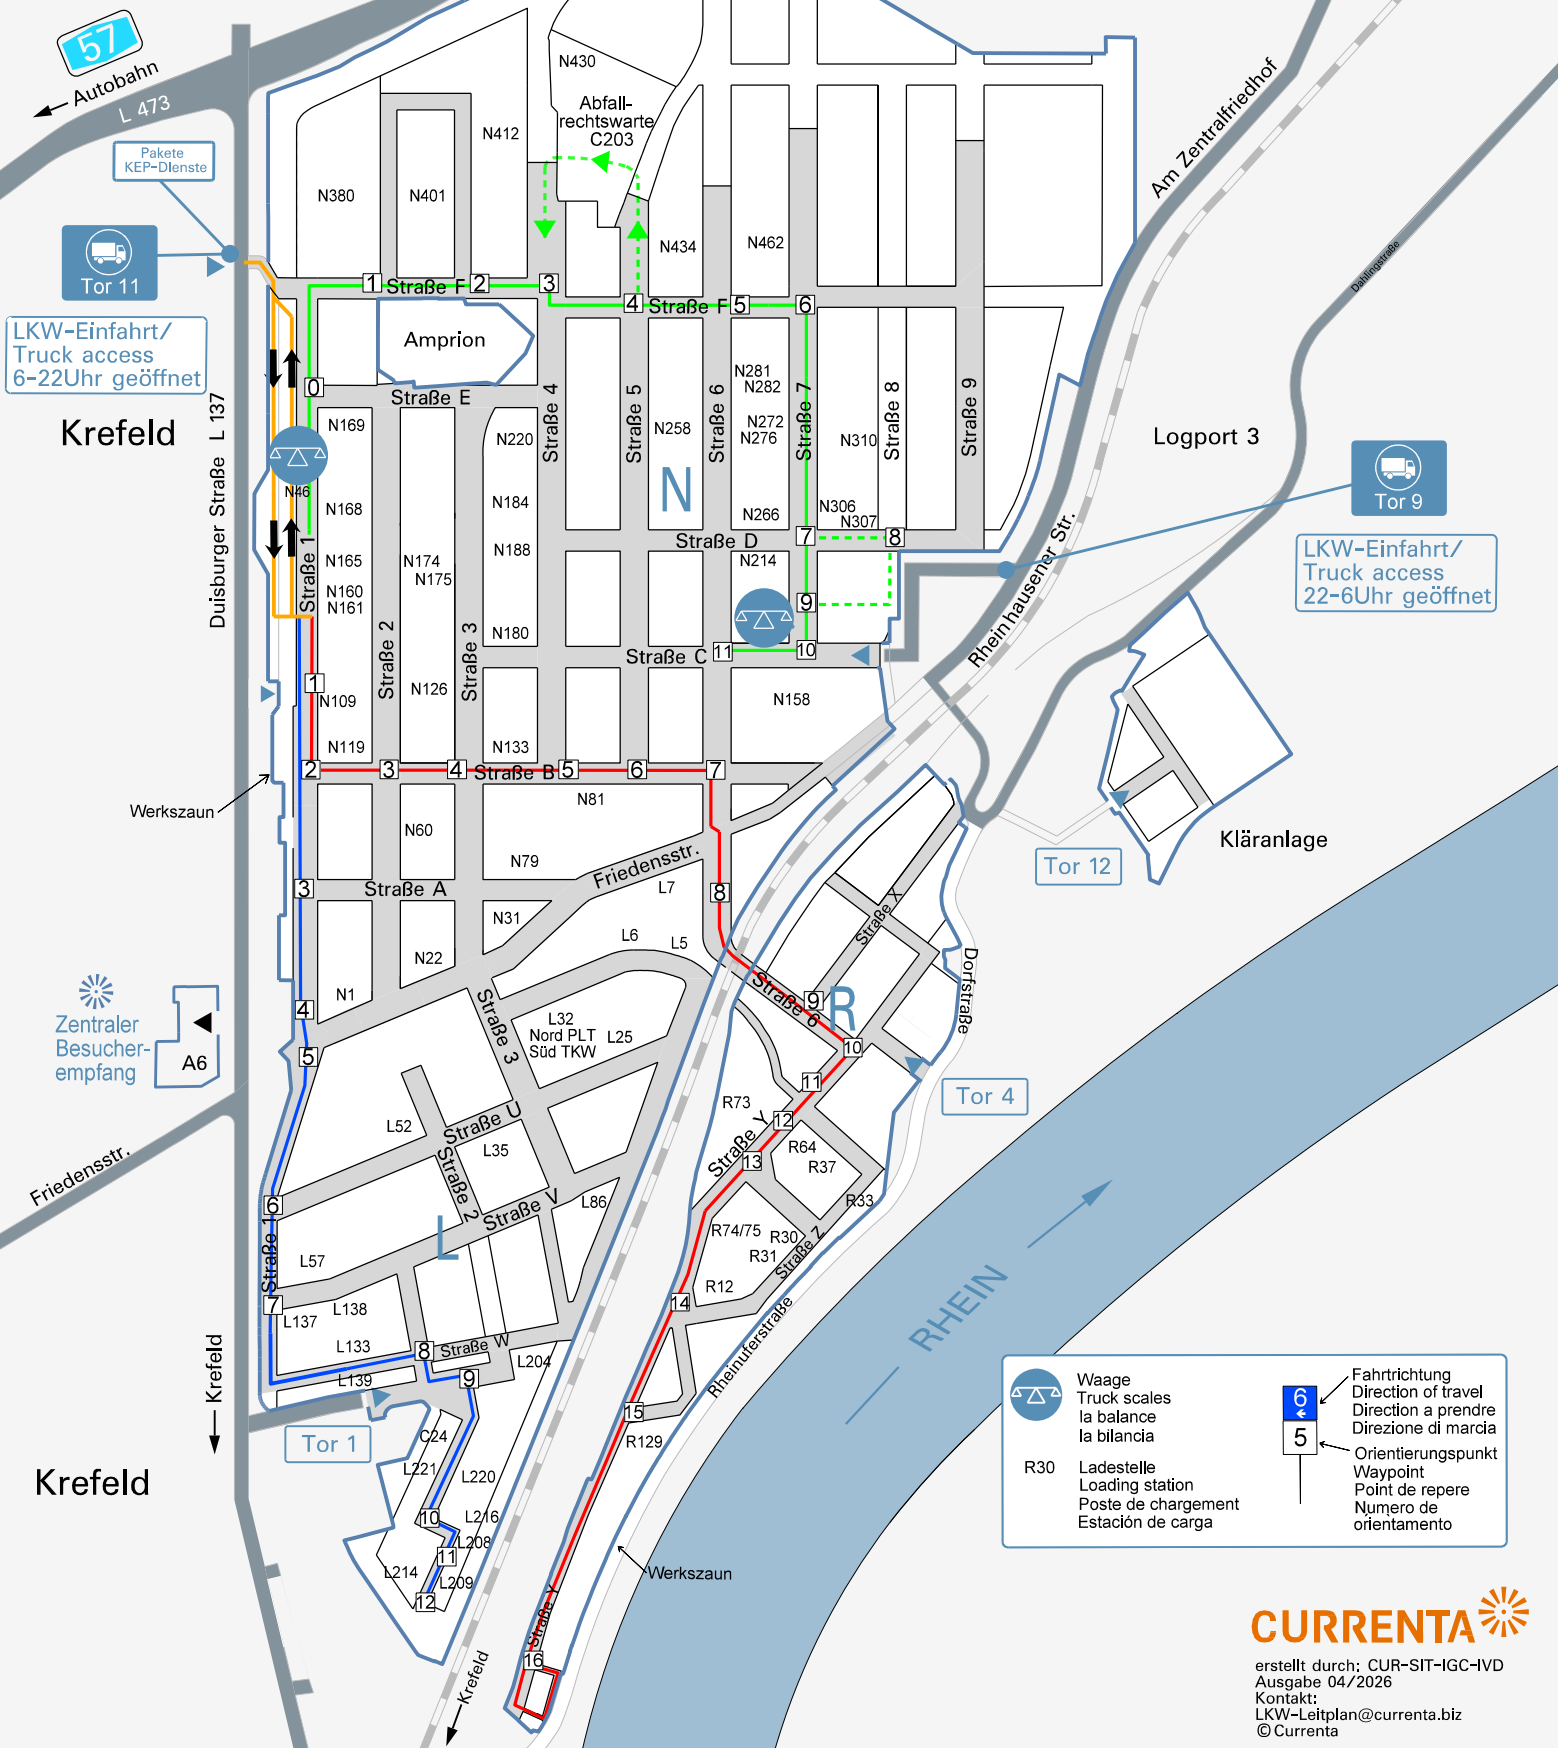

Krefeld-Uerdingen

Blockplan zur Orientierung
für LKW-Fahrer

Notruf CHEMPARK

Krefeld-Uerdingen: 0175 / 311 9939

57
Autobahn L 473
Pakete KEP-Dienste
Tor 11
LKW-Einfahrt/
Truck access
6-22Uhr geöffnet

Tor 9
LKW-Einfahrt/
Truck access
22-6Uhr geöffnet

- Waage
Truck scales
la balance
la bilancia
- R30
Ladestelle
Loading station
Poste de chargement
Estación de carga
- 6
Fahrrichtung
Direction of travel
Dirección a prendre
Direzione di marcia
- 5
Orientierungspunkt
Waypoint
Point de repere
Numero de orientamento