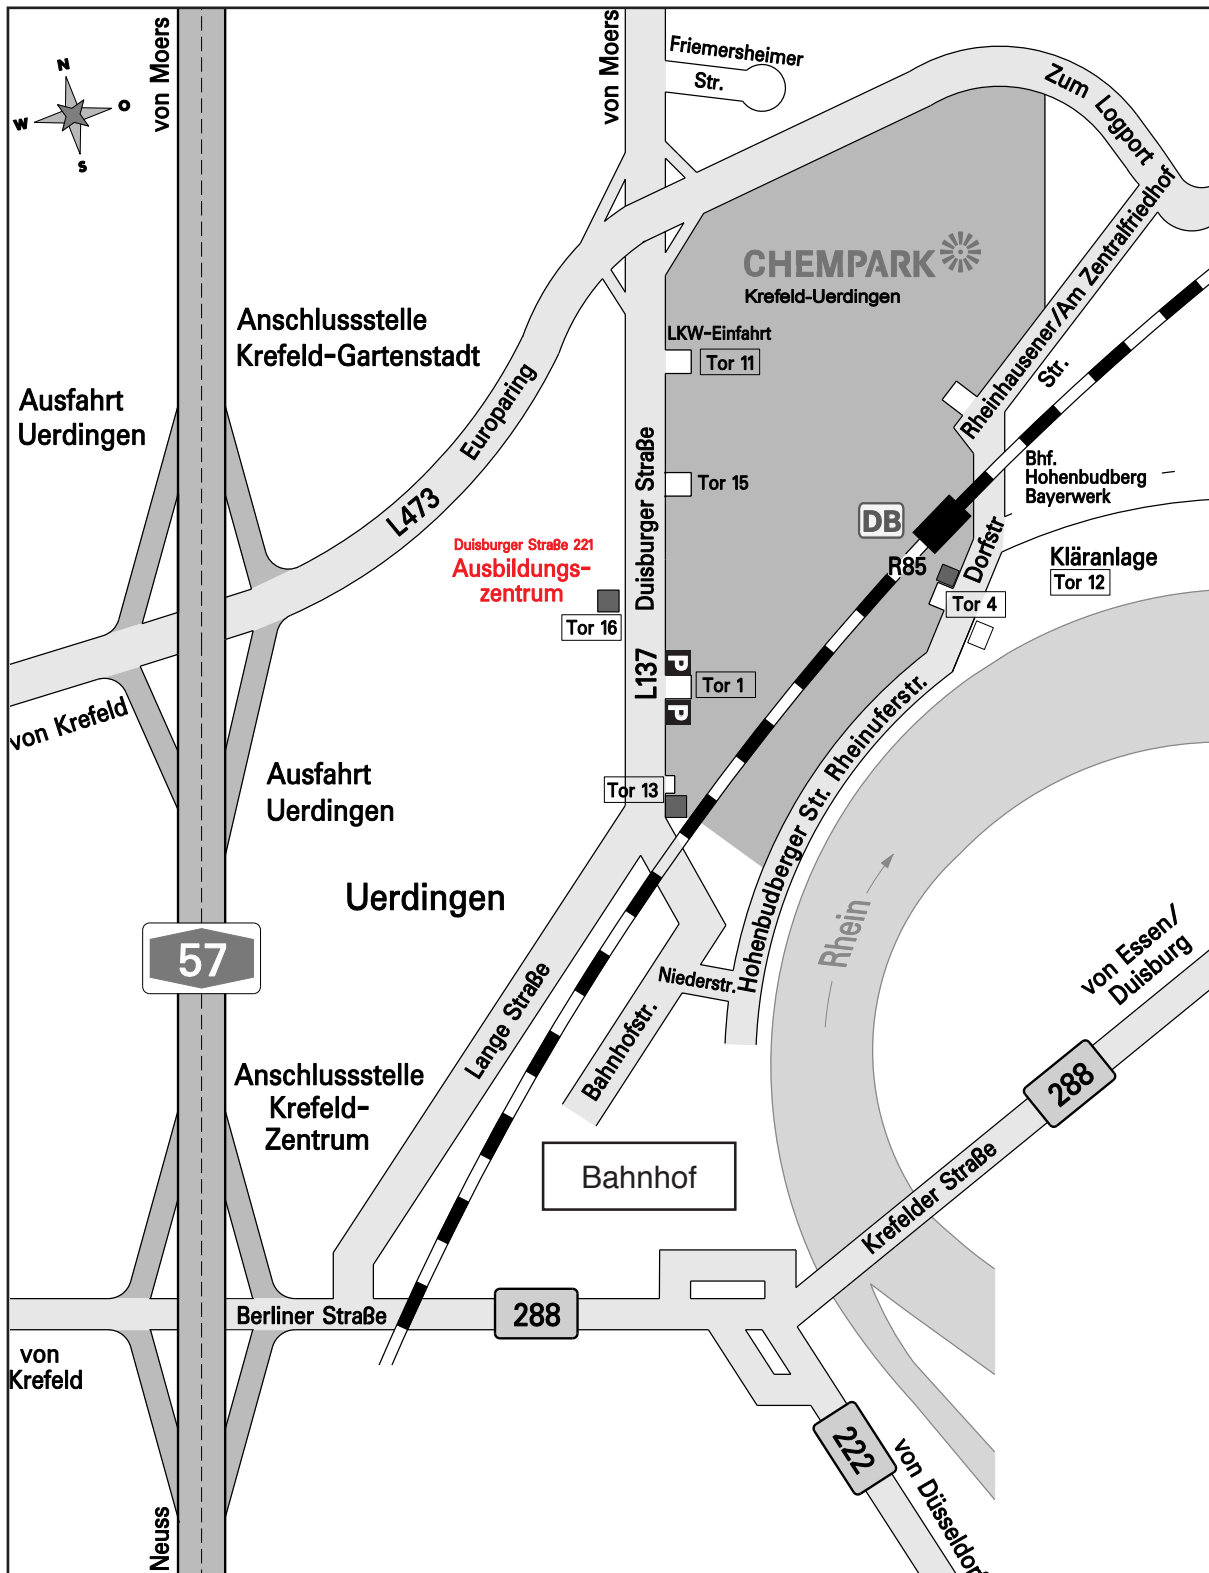

# Wegbeschreibung

## CHEMPARK Krefeld-Uerdingen

**Eingabe Navigationsgerät:**

• Duisburger Str. 221, 47829 Krefeld

Vom Bahnhof bis zum Ausbildungszentrum ca. 20 Min. Fußweg

Kontakt: 0214/30-53278