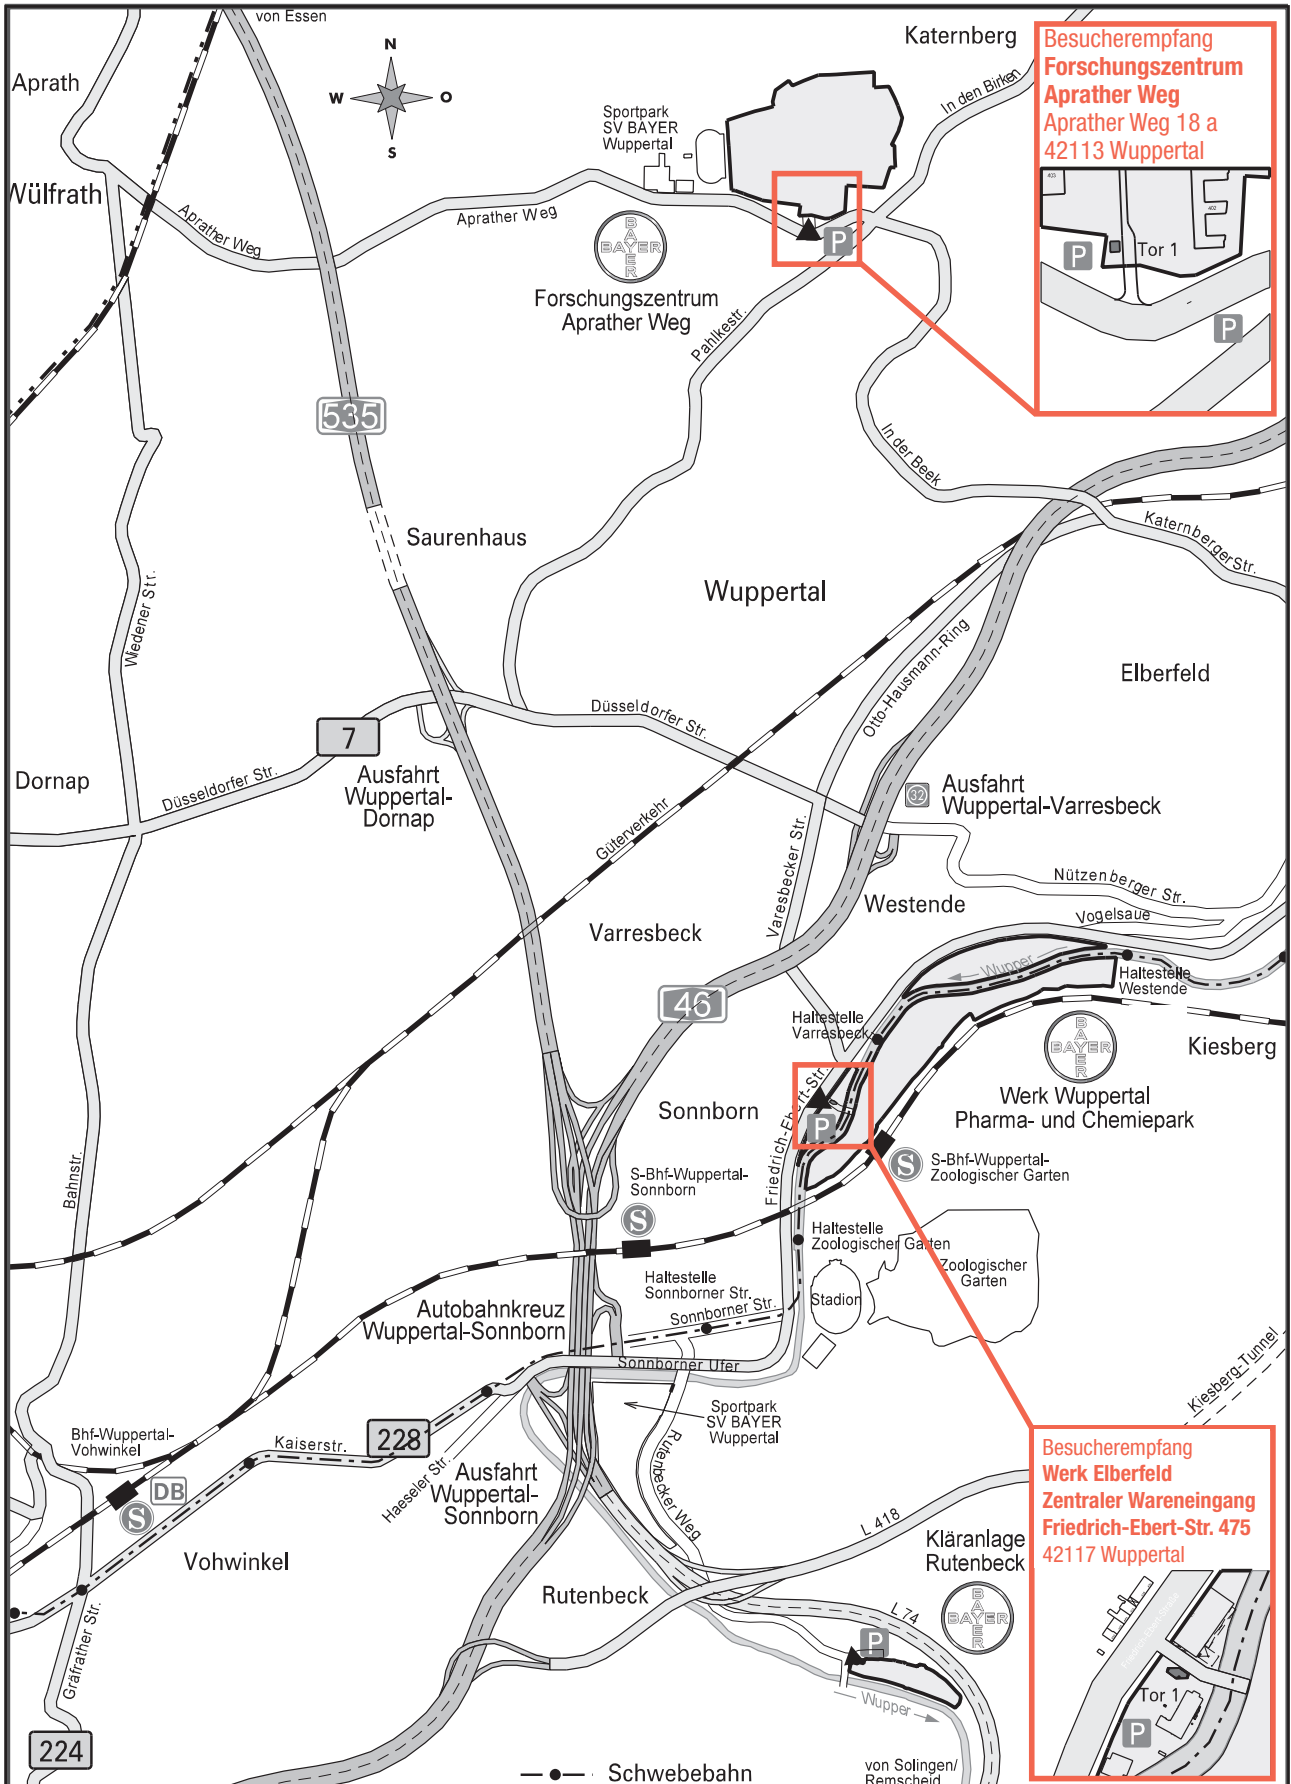

# Wegbeschreibung Wuppertal-Elberfeld

Kontakt: 0214/30-31430